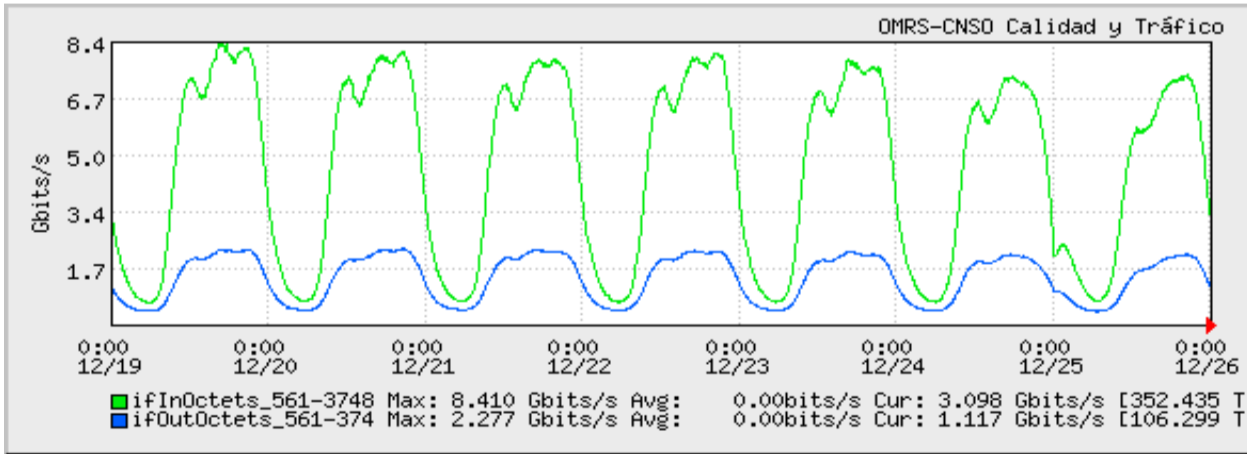

TOE: Enlaces Internacionales

Speed: 9610.000 Mbps
 Period: 12/01/2005 00:00 - 12/05/2005 00:00

Speed: 9610.000 Mbps
 Period: 12/05/2005 00:00 - 12/12/2005 00:00

Speed: 9610.000 Mbps
 Period: 12/12/2005 00:00 - 12/19/2005 00:00

Speed: 9610.000 Mbps
 Period: 12/19/2005 00:00 - 26/12/2005 00:00

Speed: 9610.000 Mbps
 Period: 12/26/2005 00:00 - 01/01/2006 00:00