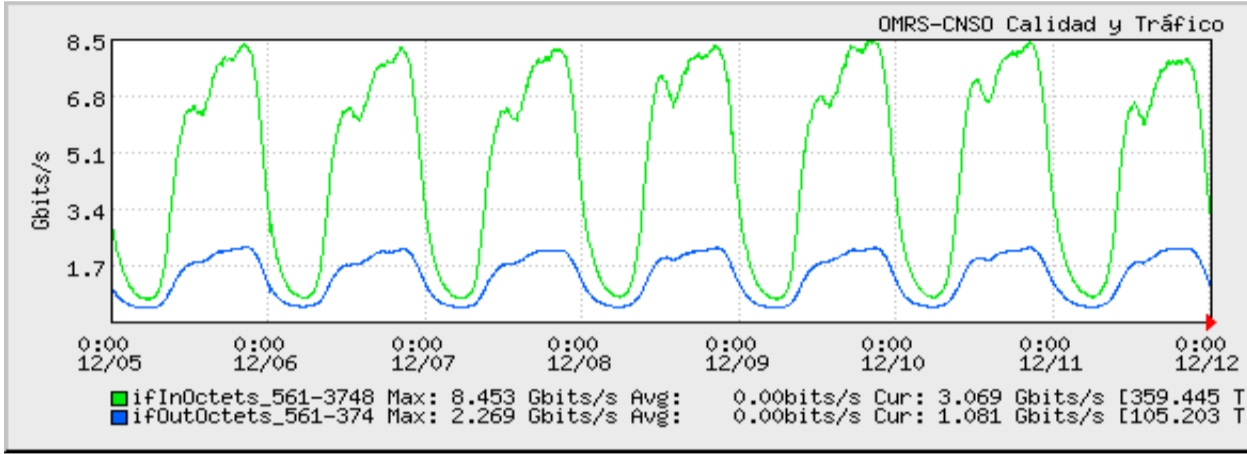

TOE: Enlaces Internacionales

Speed: 9610.000 Mbps
 Period: 12/01/2005 00:00 - 12/05/2005 00:00

Speed: 9610.000 Mbps
 Period: 12/05/2005 00:00 - 12/12/2005 00:00

Speed: 9610.000 Mbps
 Period: 12/12/2005 00:00 - 12/19/2005 00:00

Speed: 9610.000 Mbps
 Period: 12/19/2005 00:00 - 26/12/2005 00:00

Speed: 9610.000 Mbps
 Period: 12/26/2005 00:00 - 01/01/2006 00:00