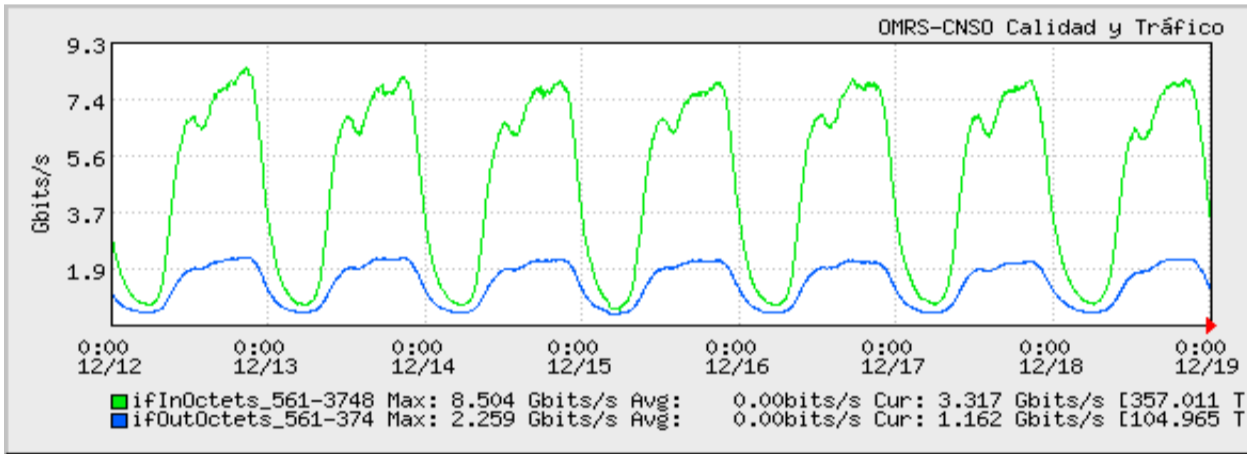

TOE: Enlaces Internacionales

Speed: 9610.000 Mbps
 Period: 12/01/2005 00:00 - 12/05/2005 00:00

Speed: 9610.000 Mbps
 Period: 12/05/2005 00:00 - 12/12/2005 00:00

Speed: 9610.000 Mbps
 Period: 12/12/2005 00:00 - 12/19/2005 00:00

Speed: 9610.000 Mbps
 Period: 12/19/2005 00:00 - 26/12/2005 00:00

Speed: 9610.000 Mbps
 Period: 12/26/2005 00:00 - 01/01/2006 00:00