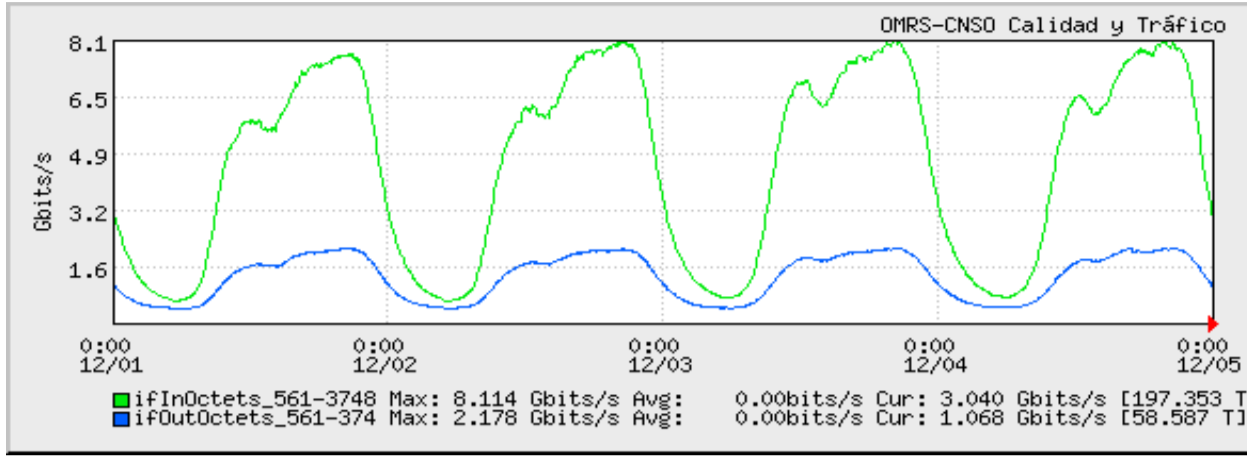

TOE: Enlaces Internacionales

Speed: 9610.000 Mbps
 Period: 12/01/2005 00:00 - 12/05/2005 00:00

Speed: 9610.000 Mbps
 Period: 12/05/2005 00:00 - 12/12/2005 00:00

Speed: 9610.000 Mbps
 Period: 12/12/2005 00:00 - 12/19/2005 00:00

Speed: 9610.000 Mbps
 Period: 12/19/2005 00:00 - 26/12/2005 00:00

Speed: 9610.000 Mbps
 Period: 12/26/2005 00:00 - 01/01/2006 00:00