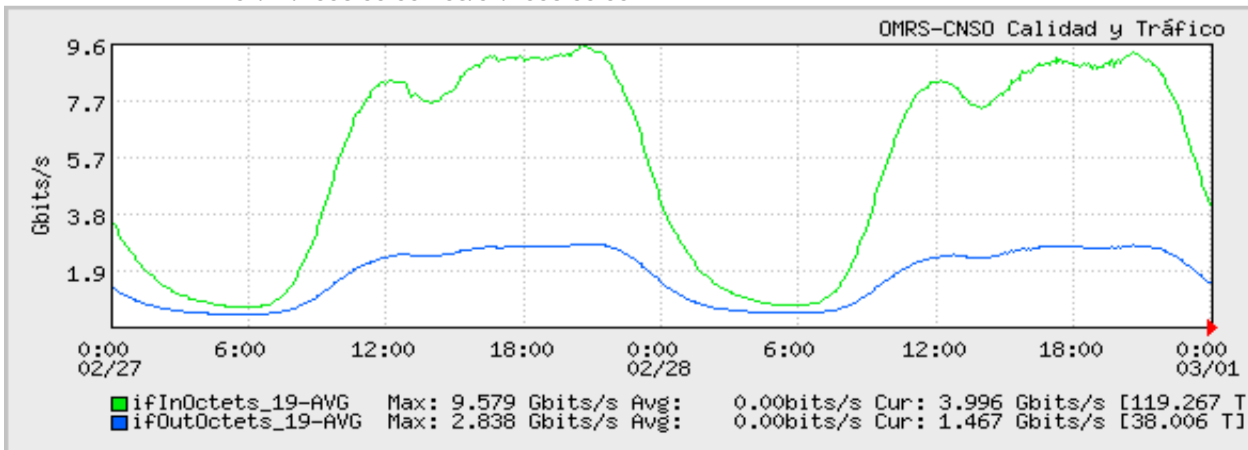

TOE: Enlaces Internacionales

Speed: 9610.000 Mbps
 Period: 02/01/2006 00:00 - 02/06/2006 00:00

Speed: 9610.000 Mbps
 Period: 02/06/2006 00:00 - 02/13/2006 00:00

Speed: 9610.000 Mbps
 Period: 02/13/2006 00:00 - 02/20/2006 00:00

Speed: 9610.000 Mbps
 Period: 02/20/2006 00:00 - 02/27/2006 00:00

Speed: 9610.000 Mbps
 Period: 02/27/2006 00:00 - 03/01/2006 00:00

Comentarios:
 Rotura de la FO a 16 Kms.de Virú, debido a trabajos de instalación de posteria de la Empresa Campo Sol desde las 08:07 a las 13:50 del día 04/02/2006.