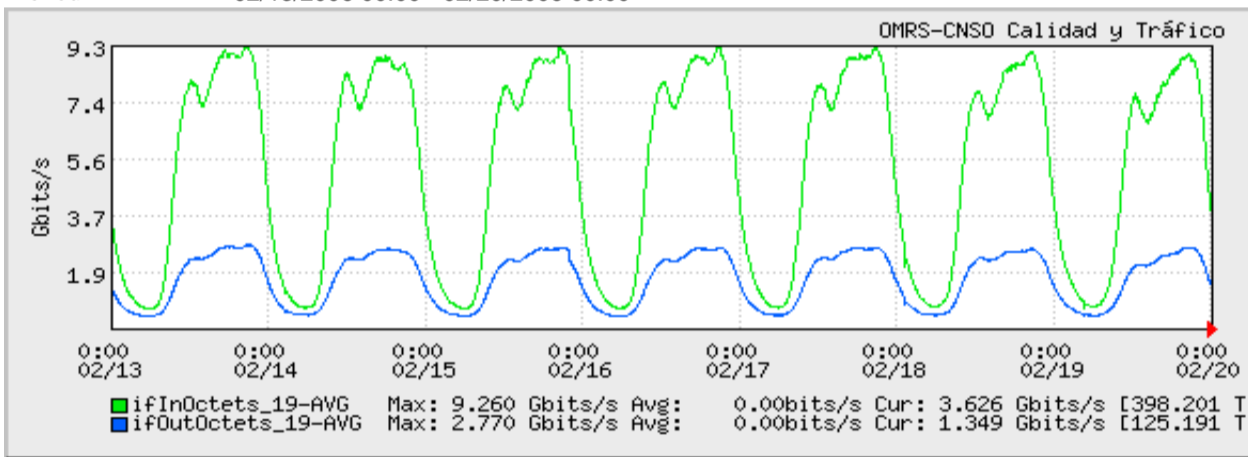

TOE: Enlaces Internacionales

Speed: 9610.000 Mbps
 Period: 02/01/2006 00:00 - 02/06/2006 00:00

Speed: 9610.000 Mbps
 Period: 02/06/2006 00:00 - 02/13/2006 00:00

Speed: 9610.000 Mbps
 Period: 02/13/2006 00:00 - 02/20/2006 00:00

Speed: 9610.000 Mbps
 Period: 02/20/2006 00:00 - 02/27/2006 00:00

Speed: 9610.000 Mbps
 Period: 02/27/2006 00:00 - 03/01/2006 00:00

Comentarios:
 Rotura de la FO a 16 Kms.de Virú, debido a trabajos de instalación de posteria de la Empresa Campo Sol desde las 08:07 a las 13:50 del día 04/02/2006.