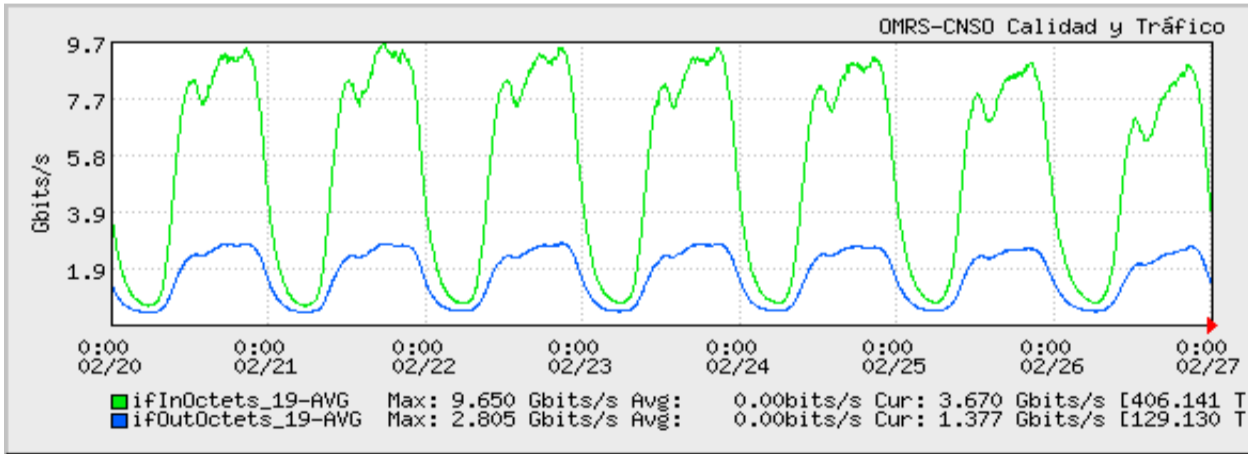

TOE: Enlaces Internacionales

Speed: 9610.000 Mbps
 Period: 02/01/2006 00:00 - 02/06/2006 00:00

Speed: 9610.000 Mbps
 Period: 02/06/2006 00:00 - 02/13/2006 00:00

Speed: 9610.000 Mbps
 Period: 02/13/2006 00:00 - 02/20/2006 00:00

Speed: 9610.000 Mbps
 Period: 02/20/2006 00:00 - 02/27/2006 00:00

Speed: 9610.000 Mbps
 Period: 02/27/2006 00:00 - 03/01/2006 00:00

Comentarios:
 Rotura de la FO a 16 Kms.de Virú, debido a trabajos de instalación de posteria de la Empresa Campo Sol desde las 08:07 a las 13:50 del día 04/02/2006.