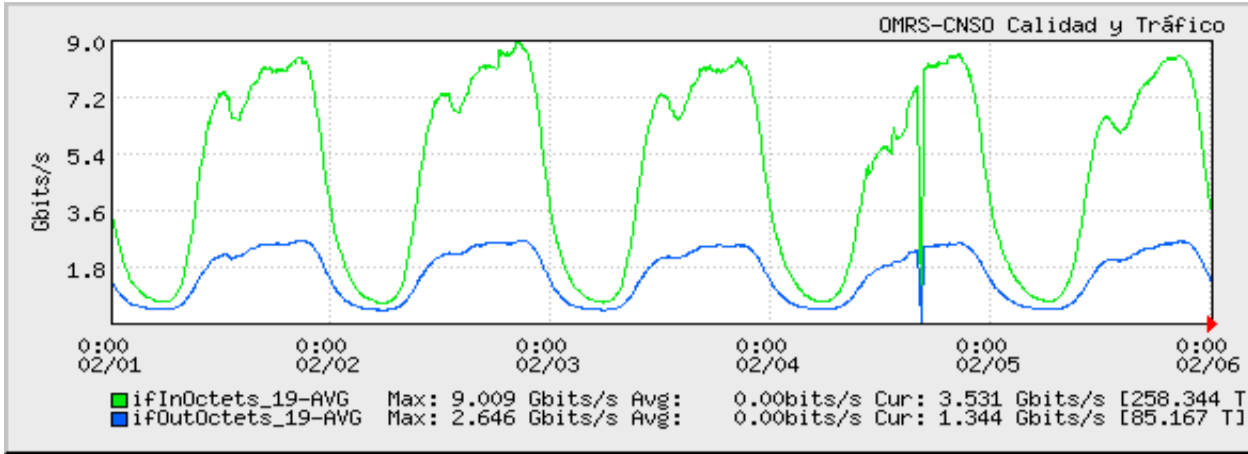

TOE: Enlaces Internacionales

Speed: 9610.000 Mbps
 Period: 02/01/2006 00:00 - 02/06/2006 00:00

Speed: 9610.000 Mbps
 Period: 02/06/2006 00:00 - 02/13/2006 00:00

Speed: 9610.000 Mbps
 Period: 02/13/2006 00:00 - 02/20/2006 00:00

Speed: 9610.000 Mbps
 Period: 02/20/2006 00:00 - 02/27/2006 00:00

Speed: 9610.000 Mbps
 Period: 02/27/2006 00:00 - 03/01/2006 00:00

Comentarios:
 Rotura de la FO a 16 Kms.de Virú, debido a trabajos de instalación de posteria de la Empresa Campo Sol desde las 08:07 a las 13:50 del día 04/02/2006.