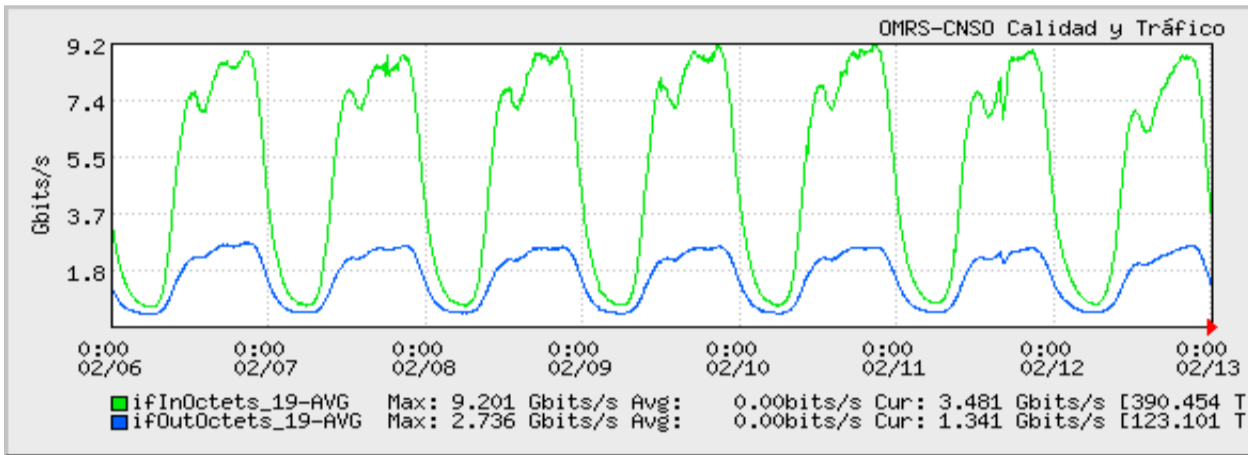

TOE: Enlaces Internacionales

Speed: 9610.000 Mbps
 Period: 02/01/2006 00:00 - 02/06/2006 00:00

Speed: 9610.000 Mbps
 Period: 02/06/2006 00:00 - 02/13/2006 00:00

Speed: 9610.000 Mbps
 Period: 02/13/2006 00:00 - 02/20/2006 00:00

Speed: 9610.000 Mbps
 Period: 02/20/2006 00:00 - 02/27/2006 00:00

Speed: 9610.000 Mbps
 Period: 02/27/2006 00:00 - 03/01/2006 00:00

Comentarios:
 Rotura de la FO a 16 Kms.de Virú, debido a trabajos de instalación de posteria de la Empresa Campo Sol desde las 08:07 a las 13:50 del día 04/02/2006.