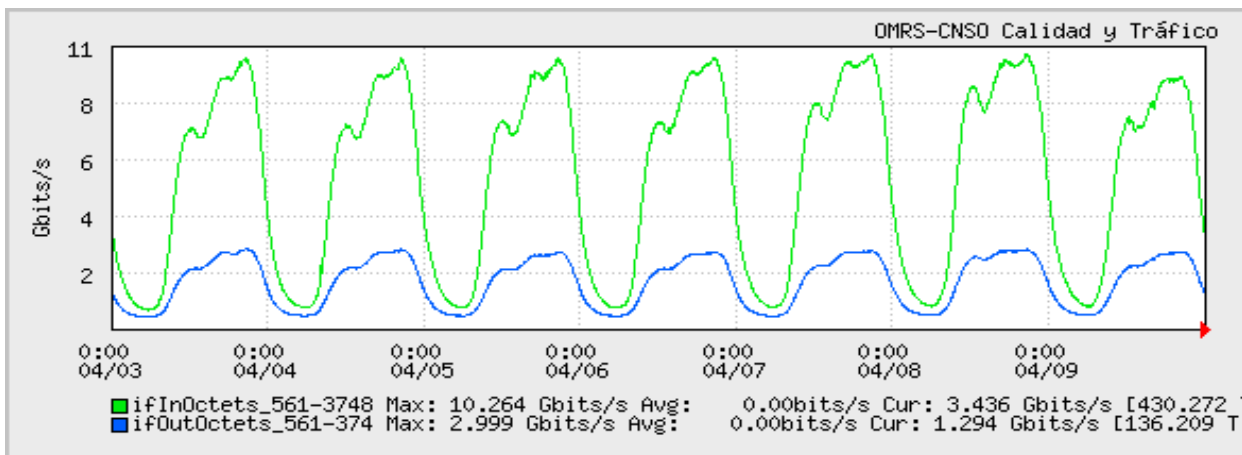

TOE: Enlaces Internacionales

Speed: 10540 Mbps
 Period: 04/01/2006 00:00 - 04/03/2006 00:00

Speed: 10540 Mbps
 Period: 04/03/2006 00:00 - 04/10/2006 00:00

Speed: 10540 Mbps
 Period: 04/10/2006 00:00 - 04/17/2006 00:00

Speed: 10540 Mbps
 Period: 04/17/2006 00:00 - 04/24/2006 00:00

Speed: 10540 Mbps
 Period: 04/24/2006 00:00 - 04/24/2006 00:00

Comentarios: