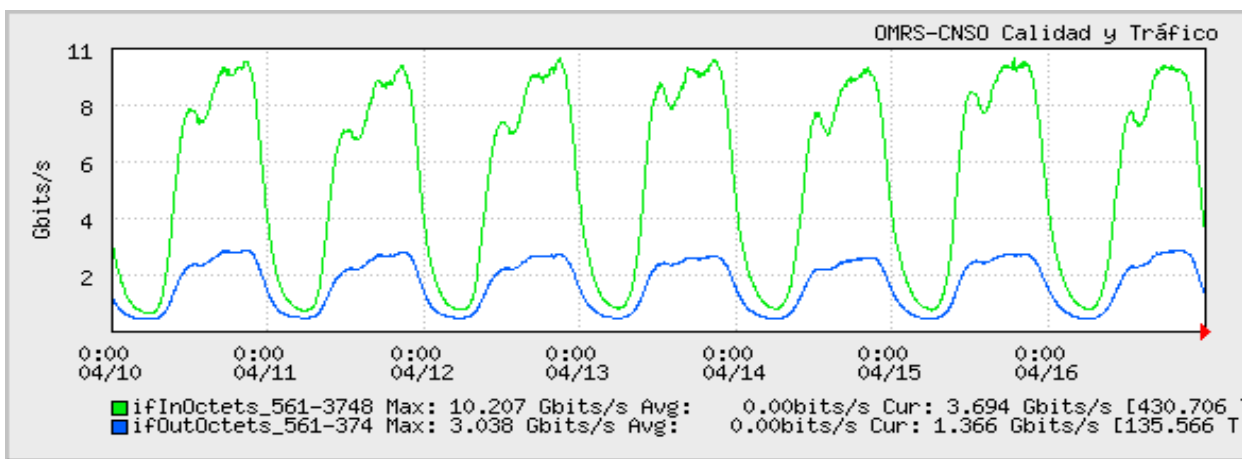

TOE: Enlaces Internacionales

Speed: 10540 Mbps
 Period: 04/01/2006 00:00 - 04/03/2006 00:00

Speed: 10540 Mbps
 Period: 04/03/2006 00:00 - 04/10/2006 00:00

Speed: 10540 Mbps
 Period: 04/10/2006 00:00 - 04/17/2006 00:00

Speed: 10540 Mbps
 Period: 04/17/2006 00:00 - 04/24/2006 00:00

Speed: 10540 Mbps
 Period: 04/24/2006 00:00 - 04/24/2006 00:00

Comentarios: