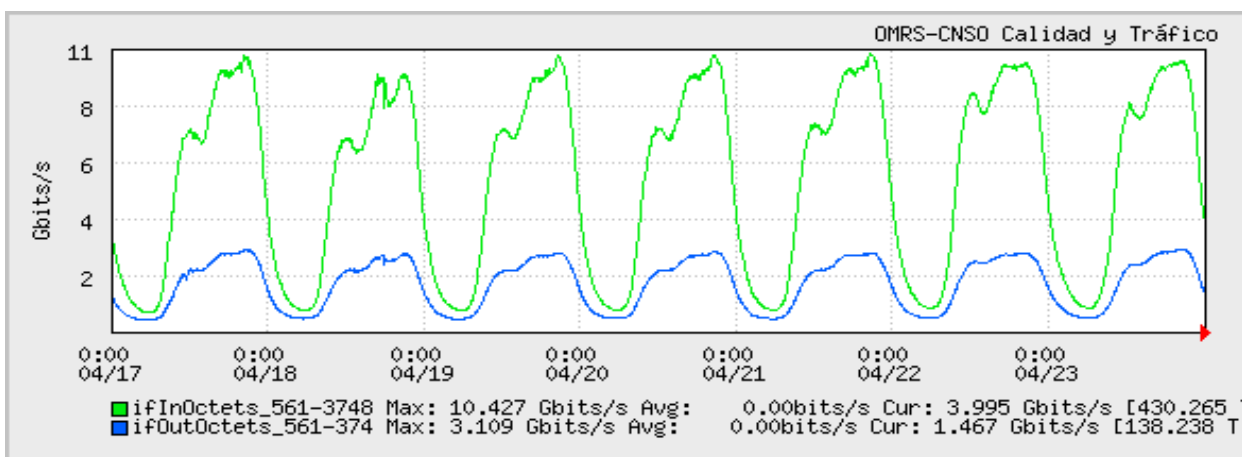

TOE: Enlaces Internacionales

Speed: 10540 Mbps
 Period: 04/01/2006 00:00 - 04/03/2006 00:00

Speed: 10540 Mbps
 Period: 04/03/2006 00:00 - 04/10/2006 00:00

Speed: 10540 Mbps
 Period: 04/10/2006 00:00 - 04/17/2006 00:00

Speed: 10540 Mbps
 Period: 04/17/2006 00:00 - 04/24/2006 00:00

Speed: 10540 Mbps
 Period: 04/24/2006 00:00 - 04/24/2006 00:00

Comentarios: