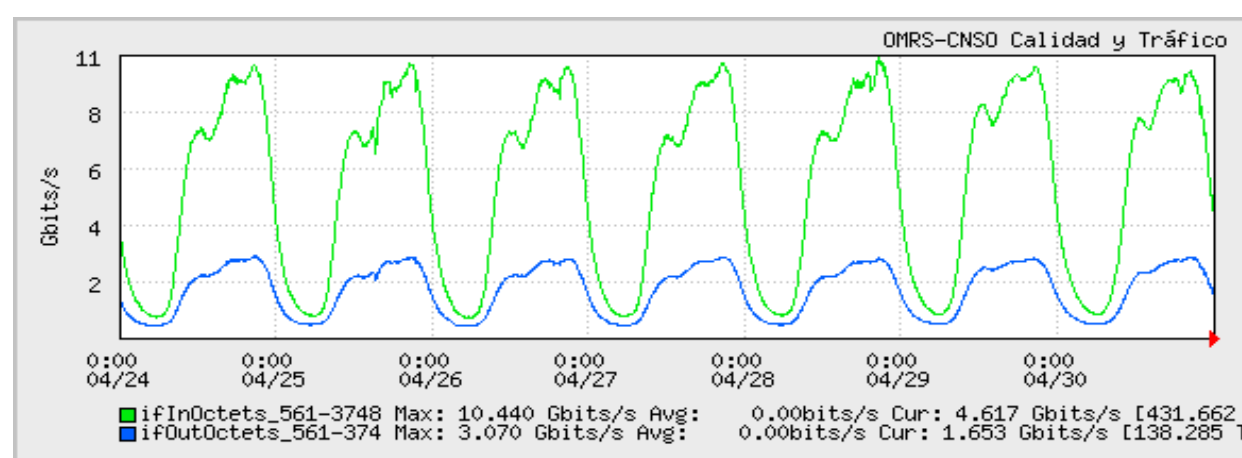

TOE: Enlaces Internacionales

Speed: 10540 Mbps
 Period: 04/01/2006 00:00 - 04/03/2006 00:00

Speed: 10540 Mbps
 Period: 04/03/2006 00:00 - 04/10/2006 00:00

Speed: 10540 Mbps
 Period: 04/10/2006 00:00 - 04/17/2006 00:00

Speed: 10540 Mbps
 Period: 04/17/2006 00:00 - 04/24/2006 00:00

Speed: 10540 Mbps
 Period: 04/24/2006 00:00 - 04/24/2006 00:00

Comentarios: