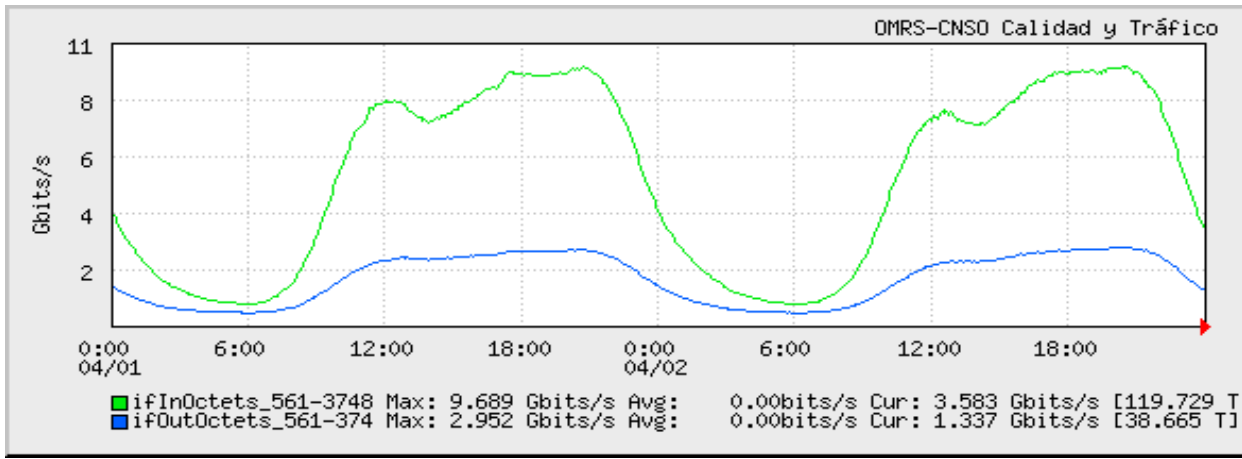

TOE: Enlaces Internacionales

Speed: 10540 Mbps
 Period: 04/01/2006 00:00 - 04/03/2006 00:00

Speed: 10540 Mbps
 Period: 04/03/2006 00:00 - 04/10/2006 00:00

Speed: 10540 Mbps
 Period: 04/10/2006 00:00 - 04/17/2006 00:00

Speed: 10540 Mbps
 Period: 04/17/2006 00:00 - 04/24/2006 00:00

Speed: 10540 Mbps
 Period: 04/24/2006 00:00 - 04/24/2006 00:00

Comentarios: