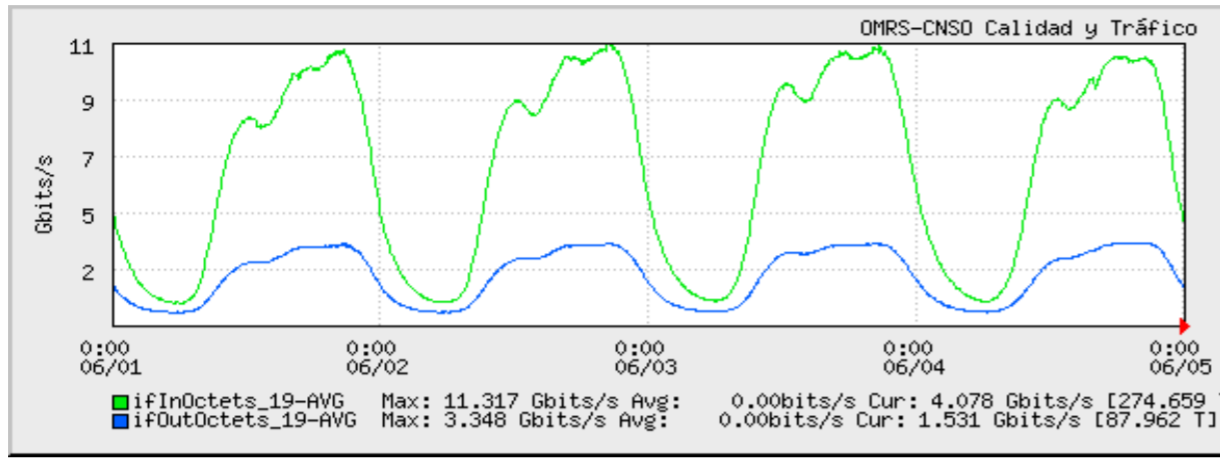

## TOE: Enlaces Internacionales

Speed: 11470.000 Mbps  
 Period: 06/01/2006 00:00 - 06/05/2006 00:00

Speed: 11470.000 Mbps  
 Period: 06/05/2006 00:00 - 06/12/2006 00:00

Speed: 11470.000 Mbps  
 Period: 06/12/2006 00:00 - 06/19/2006 00:00

Speed: 11470.000 Mbps  
 Period: 06/19/2006 00:00 - 06/26/2006 00:00

Speed: 11470.000 Mbps  
 Period: 06/26/2006 00:00 - 07/01/2006 00:00

Nota: A partir del mes de Junio se tiene 74 STM