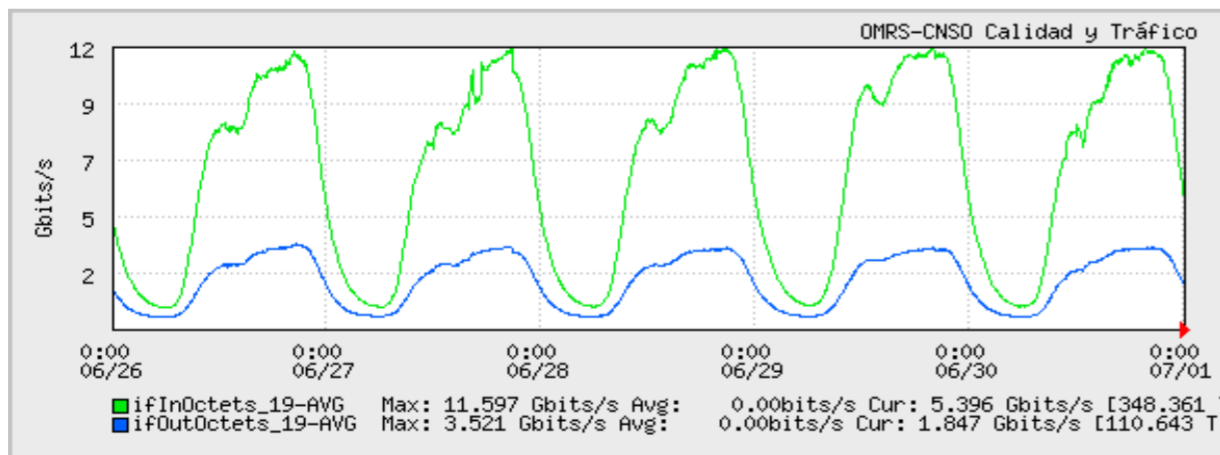

## TOE: Enlaces Internacionales

Speed: 11470.000 Mbps  
 Period: 06/01/2006 00:00 - 06/05/2006 00:00

Speed: 11470.000 Mbps  
 Period: 06/05/2006 00:00 - 06/12/2006 00:00

Speed: 11470.000 Mbps  
 Period: 06/12/2006 00:00 - 06/19/2006 00:00

Speed: 11470.000 Mbps  
 Period: 06/19/2006 00:00 - 06/26/2006 00:00

Speed: 11470.000 Mbps  
 Period: 06/26/2006 00:00 - 07/01/2006 00:00

Nota: A partir del mes de Junio se tiene 74 STM