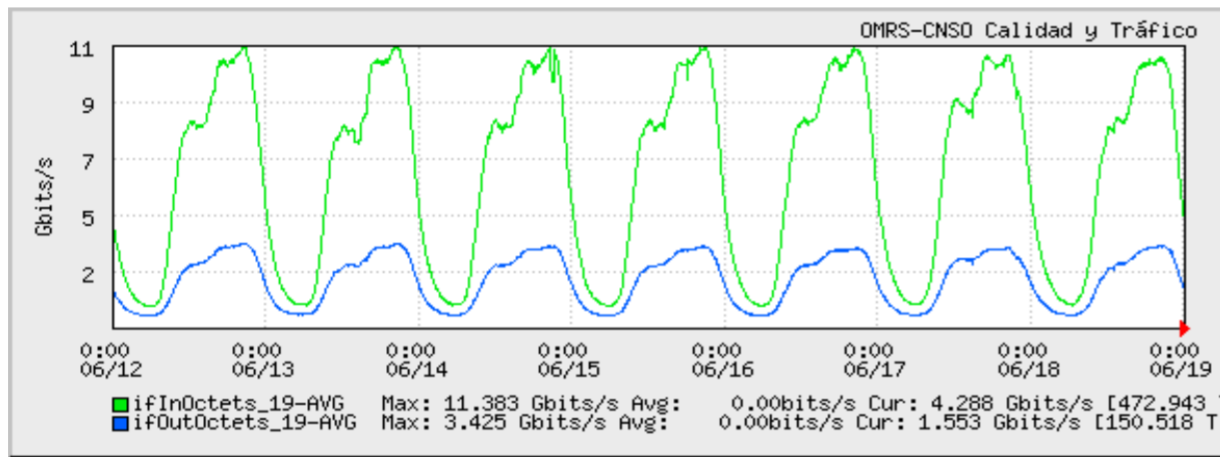

## TOE: Enlaces Internacionales

Speed: 11470.000 Mbps  
 Period: 06/01/2006 00:00 - 06/05/2006 00:00

Speed: 11470.000 Mbps  
 Period: 06/05/2006 00:00 - 06/12/2006 00:00

Speed: 11470.000 Mbps  
 Period: 06/12/2006 00:00 - 06/19/2006 00:00

Speed: 11470.000 Mbps  
 Period: 06/19/2006 00:00 - 06/26/2006 00:00

Speed: 11470.000 Mbps  
 Period: 06/26/2006 00:00 - 07/01/2006 00:00

Nota: A partir del mes de Junio se tiene 74 STM