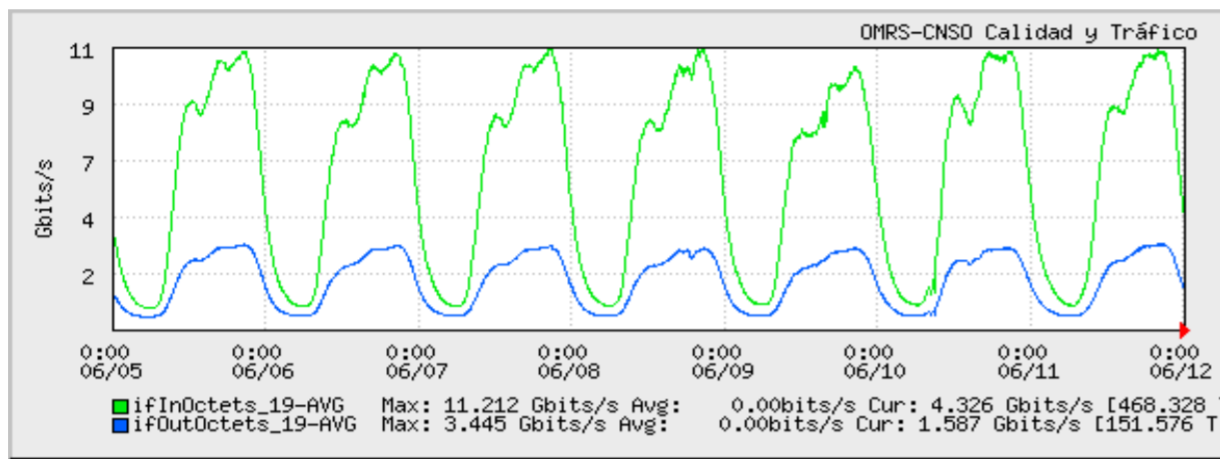

## TOE: Enlaces Internacionales

Speed: 11470.000 Mbps  
 Period: 06/01/2006 00:00 - 06/05/2006 00:00

Speed: 11470.000 Mbps  
 Period: 06/05/2006 00:00 - 06/12/2006 00:00

Speed: 11470.000 Mbps  
 Period: 06/12/2006 00:00 - 06/19/2006 00:00

Speed: 11470.000 Mbps  
 Period: 06/19/2006 00:00 - 06/26/2006 00:00

Speed: 11470.000 Mbps  
 Period: 06/26/2006 00:00 - 07/01/2006 00:00

Nota: A partir del mes de Junio se tiene 74 STM