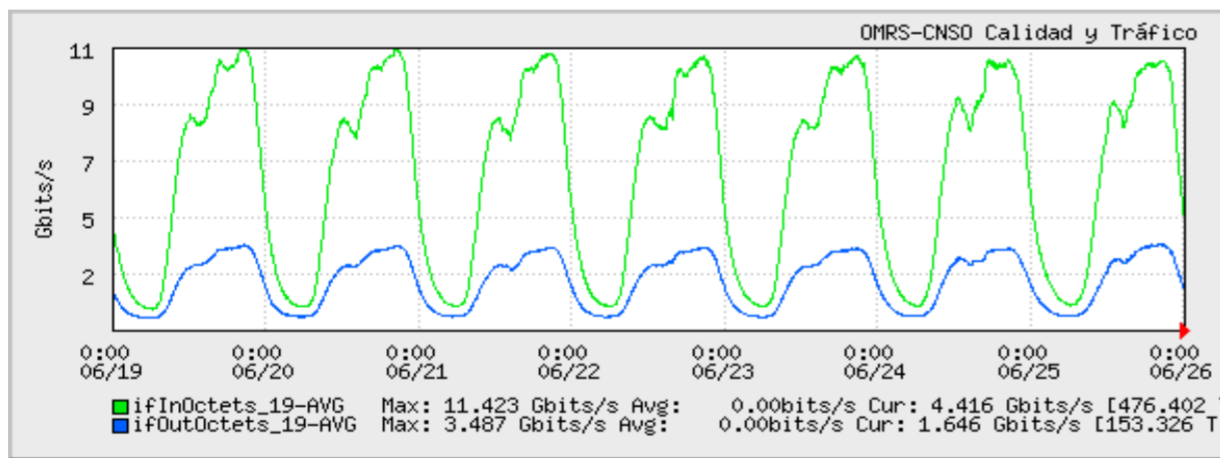

## TOE: Enlaces Internacionales

Speed: 11470.000 Mbps  
 Period: 06/01/2006 00:00 - 06/05/2006 00:00

Speed: 11470.000 Mbps  
 Period: 06/05/2006 00:00 - 06/12/2006 00:00

Speed: 11470.000 Mbps  
 Period: 06/12/2006 00:00 - 06/19/2006 00:00

Speed: 11470.000 Mbps  
 Period: 06/19/2006 00:00 - 06/26/2006 00:00

Speed: 11470.000 Mbps  
 Period: 06/26/2006 00:00 - 07/01/2006 00:00

Nota: A partir del mes de Junio se tiene 74 STM