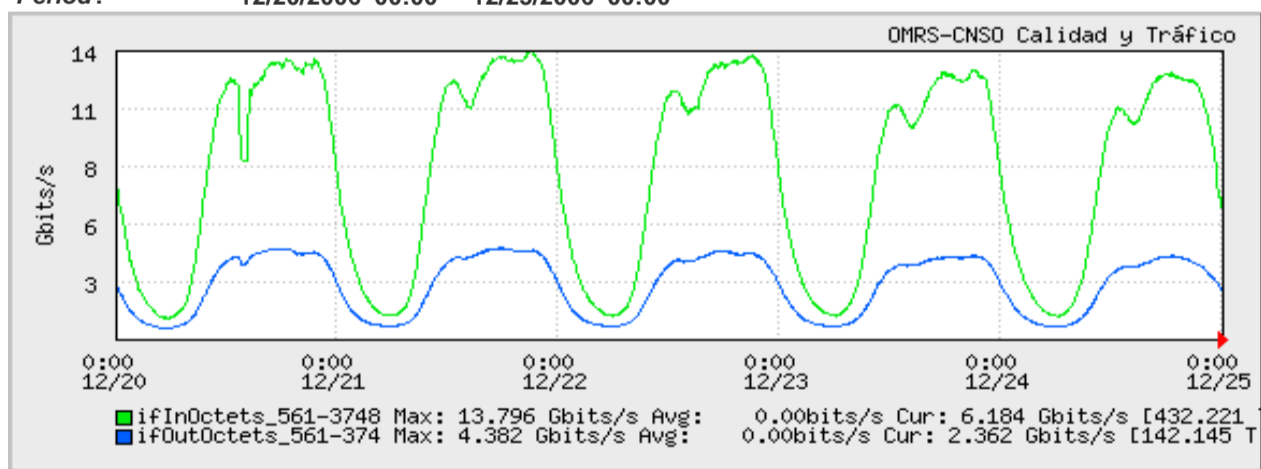

TOE: Enlaces Internacionales

Speed: 13950.000 Mbps - 90STM1"s  
 Period: 12/01/2006 00:00 - 12/04/2006 00:00

Speed: 13950.000 Mbps - 90STM1"s  
 Period: 12/04/2006 00:00 - 12/11/2006 00:00

Speed: 13950.000 Mbps - 90STM1"s  
 Period: 12/11/2006 00:00 - 12/18/2006 00:00

Speed: 13950.000 Mbps - 90STM1"s  
 Period: 12/18/2006 00:00 - 12/20/2006 00:00

Speed: 14260.000 Mbps - 92STM1"s  
 Period: 12/20/2006 00:00 - 12/25/2006 00:00

Speed: 14260.000 Mbps - 92STM1"s  
 Period: 12/25/2006 00:00 - 01/01/2007 00:00

Comentarios: EL día 20/12/2006 desde 16:01 hasta 23:19 Rotura de F/O a 3.645Km de Marcona hacia entronque en el tramo Nazca-Lomas 313 Clientes afectados del DSLAM Marcona