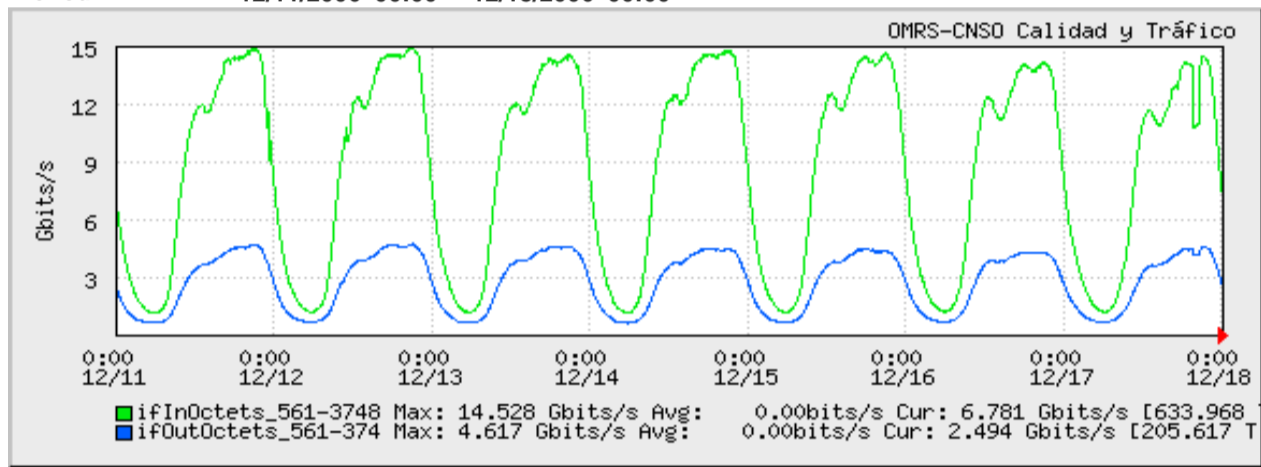

TOE: Enlaces Internacionales

Speed: 13950.000 Mbps - 90STM1"s  
 Period: 12/01/2006 00:00 - 12/04/2006 00:00

Speed: 13950.000 Mbps - 90STM1"s  
 Period: 12/04/2006 00:00 - 12/11/2006 00:00

Speed: 13950.000 Mbps - 90STM1"s  
 Period: 12/11/2006 00:00 - 12/18/2006 00:00

Speed: 13950.000 Mbps - 90STM1"s  
 Period: 12/18/2006 00:00 - 12/20/2006 00:00

Speed: 14260.000 Mbps - 92STM1"s  
 Period: 12/20/2006 00:00 - 12/25/2006 00:00

Speed: 14260.000 Mbps - 92STM1"s  
 Period: 12/25/2006 00:00 - 01/01/2007 00:00

Comentarios: EL día 20/12/2006 desde 16:01 hasta 23:19 Rotura de F/O a 3.645Km de Marcona hacia entronque en el tramo Nazca-Lomas 313 Clientes afectados del DSLAM Marcona