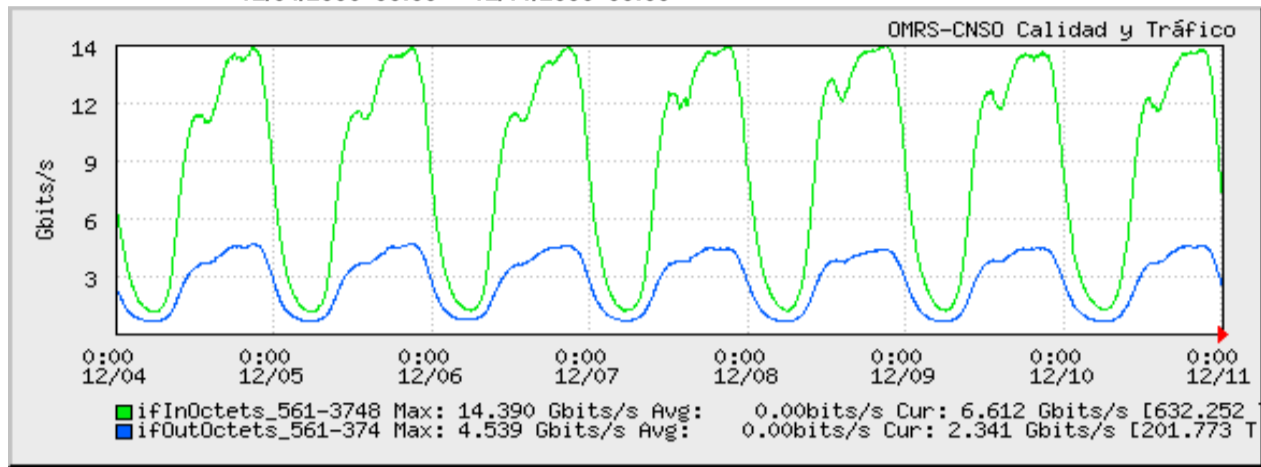

TOE: Enlaces Internacionales

Speed: 13950.000 Mbps - 90STM1"s  
 Period: 12/01/2006 00:00 - 12/04/2006 00:00

Speed: 13950.000 Mbps - 90STM1"s  
 Period: 12/04/2006 00:00 - 12/11/2006 00:00

Speed: 13950.000 Mbps - 90STM1"s  
 Period: 12/11/2006 00:00 - 12/18/2006 00:00

Speed: 13950.000 Mbps - 90STM1"s  
 Period: 12/18/2006 00:00 - 12/20/2006 00:00

Speed: 14260.000 Mbps - 92STM1"s  
 Period: 12/20/2006 00:00 - 12/25/2006 00:00

Speed: 14260.000 Mbps - 92STM1"s  
 Period: 12/25/2006 00:00 - 01/01/2007 00:00

Comentarios: EL día 20/12/2006 desde 16:01 hasta 23:19 Rotura de F/O a 3.645Km de Marcona hacia entronque en el tramo Nazca-Lomas 313 Clientes afectados del DSLAM Marcona