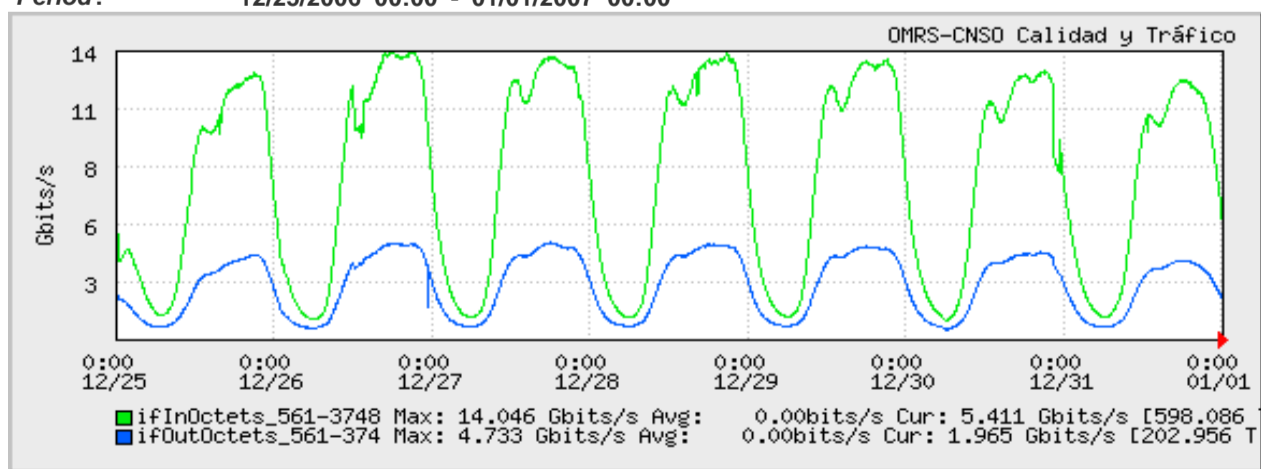

TOE: Enlaces Internacionales

Speed: 13950.000 Mbps - 90STM1"s  
 Period: 12/01/2006 00:00 - 12/04/2006 00:00

Speed: 13950.000 Mbps - 90STM1"s  
 Period: 12/04/2006 00:00 - 12/11/2006 00:00

Speed: 13950.000 Mbps - 90STM1"s  
 Period: 12/11/2006 00:00 - 12/18/2006 00:00

Speed: 13950.000 Mbps - 90STM1"s  
 Period: 12/18/2006 00:00 - 12/20/2006 00:00

Speed: 14260.000 Mbps - 92STM1"s  
 Period: 12/20/2006 00:00 - 12/25/2006 00:00

Speed: 14260.000 Mbps - 92STM1"s  
 Period: 12/25/2006 00:00 - 01/01/2007 00:00

Comentarios: EL día 20/12/2006 desde 16:01 hasta 23:19 Rotura de F/O a 3.645Km de Marcona hacia entronque en el tramo Nazca-Lomas 313 Clientes afectados del DSLAM Marcona