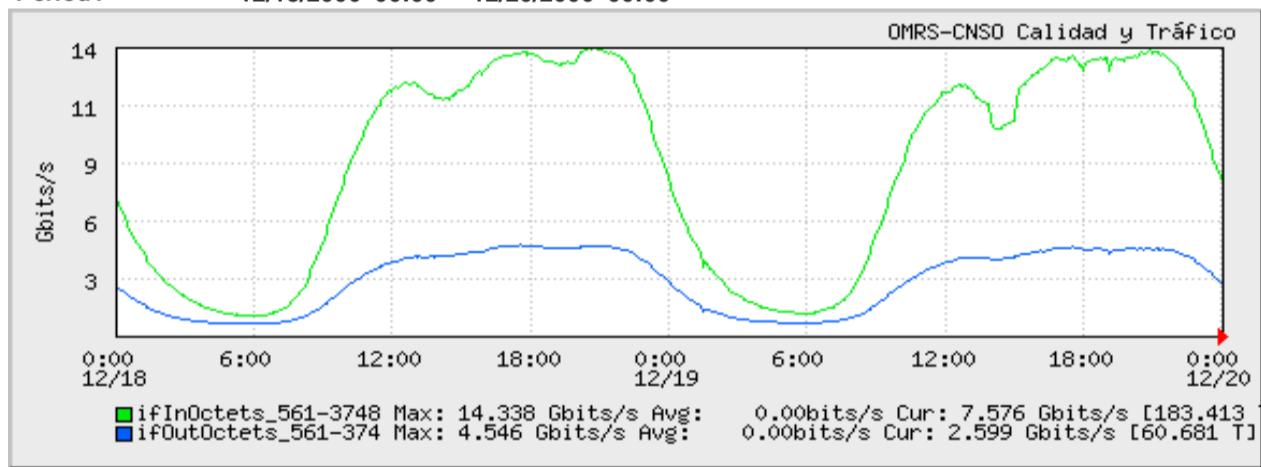

TOE: Enlaces Internacionales

Speed: 13950.000 Mbps - 90STM1"s  
 Period: 12/01/2006 00:00 - 12/04/2006 00:00

Speed: 13950.000 Mbps - 90STM1"s  
 Period: 12/04/2006 00:00 - 12/11/2006 00:00

Speed: 13950.000 Mbps - 90STM1"s  
 Period: 12/11/2006 00:00 - 12/18/2006 00:00

Speed: 13950.000 Mbps - 90STM1"s  
 Period: 12/18/2006 00:00 - 12/20/2006 00:00

Speed: 14260.000 Mbps - 92STM1"s  
 Period: 12/20/2006 00:00 - 12/25/2006 00:00

Speed: 14260.000 Mbps - 92STM1"s  
 Period: 12/25/2006 00:00 - 01/01/2007 00:00

Comentarios: EL día 20/12/2006 desde 16:01 hasta 23:19 Rotura de F/O a 3.645Km de Marcona hacia entronque en el tramo Nazca-Lomas 313 Clientes afectados del DSLAM Marcona