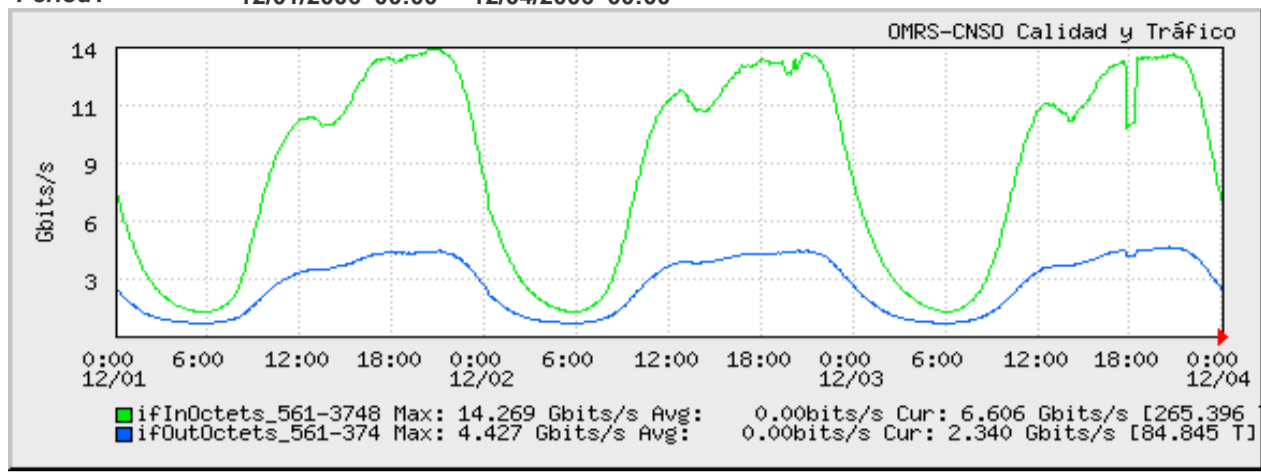

TOE: Enlaces Internacionales

Speed: 13950.000 Mbps - 90STM1"s  
 Period: 12/01/2006 00:00 - 12/04/2006 00:00

Speed: 13950.000 Mbps - 90STM1"s  
 Period: 12/04/2006 00:00 - 12/11/2006 00:00

Speed: 13950.000 Mbps - 90STM1"s  
 Period: 12/11/2006 00:00 - 12/18/2006 00:00

Speed: 13950.000 Mbps - 90STM1"s  
 Period: 12/18/2006 00:00 - 12/20/2006 00:00

Speed: 14260.000 Mbps - 92STM1"s  
 Period: 12/20/2006 00:00 - 12/25/2006 00:00

Speed: 14260.000 Mbps - 92STM1"s  
 Period: 12/25/2006 00:00 - 01/01/2007 00:00

Comentarios: EL día 20/12/2006 desde 16:01 hasta 23:19 Rotura de F/O a 3.645Km de Marcona hacia entronque en el tramo Nazca-Lomas 313 Clientes afectados del DSLAM Marcona