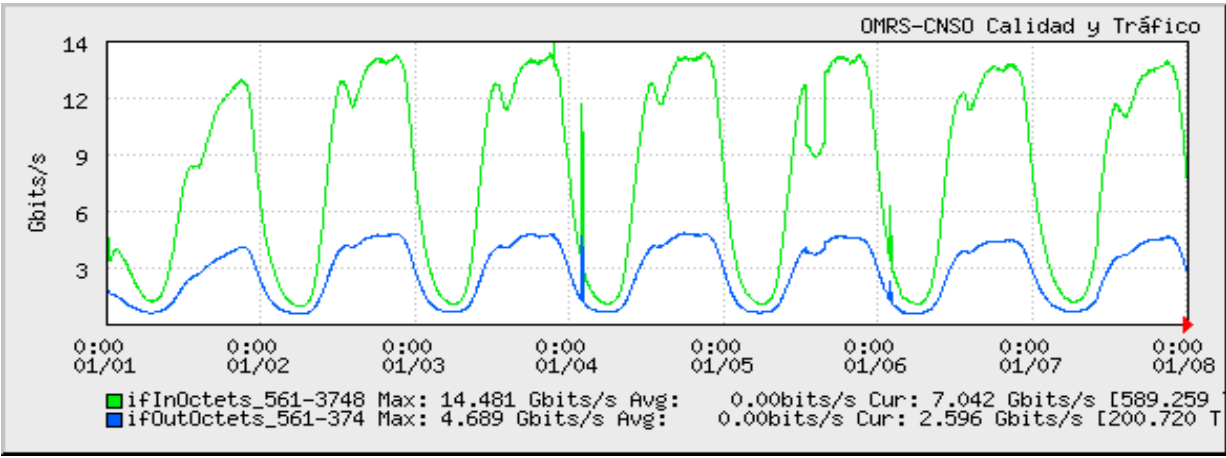

TOE: Enlaces Internacionales

Speed: 14260.000 Mbps - 92STM1"s
 Period: 01/01/2007 00:00 - 01/08/2007 00:00

Speed: 14260.000 Mbps - 92STM1"s
 Period: 01/08/2007 00:00 - 01/15/2007 00:00

Speed: 14260.000 Mbps - 92STM1"s
 Period: 01/15/2007 00:00 - 01/22/2007 00:00

Speed: 14260.000 Mbps - 92STM1"s
 Period: 01/22/2007 00:00 - 01/29/2007 00:00

Speed: 14260.000 Mbps - 92STM1"s
 Period: 01/29/2007 00:00 - 02/01/2007 00:00