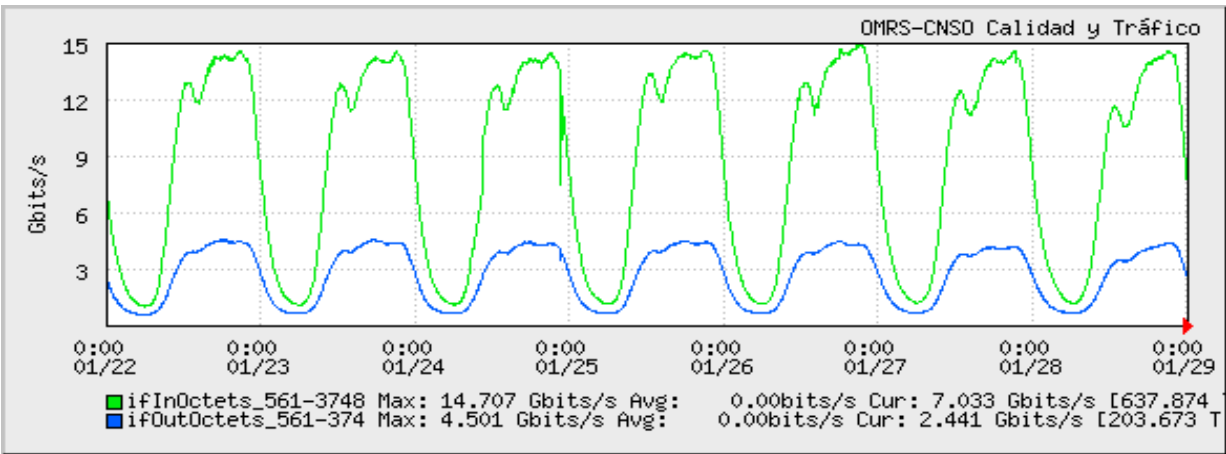

TOE: Enlaces Internacionales

Speed: 14260.000 Mbps - 92STM1"s
 Period: 01/01/2007 00:00 - 01/08/2007 00:00

Speed: 14260.000 Mbps - 92STM1"s
 Period: 01/08/2007 00:00 - 01/15/2007 00:00

Speed: 14260.000 Mbps - 92STM1"s
 Period: 01/15/2007 00:00 - 01/22/2007 00:00

Speed: 14260.000 Mbps - 92STM1"s
 Period: 01/22/2007 00:00 - 01/29/2007 00:00

Speed: 14260.000 Mbps - 92STM1"s
 Period: 01/29/2007 00:00 - 02/01/2007 00:00