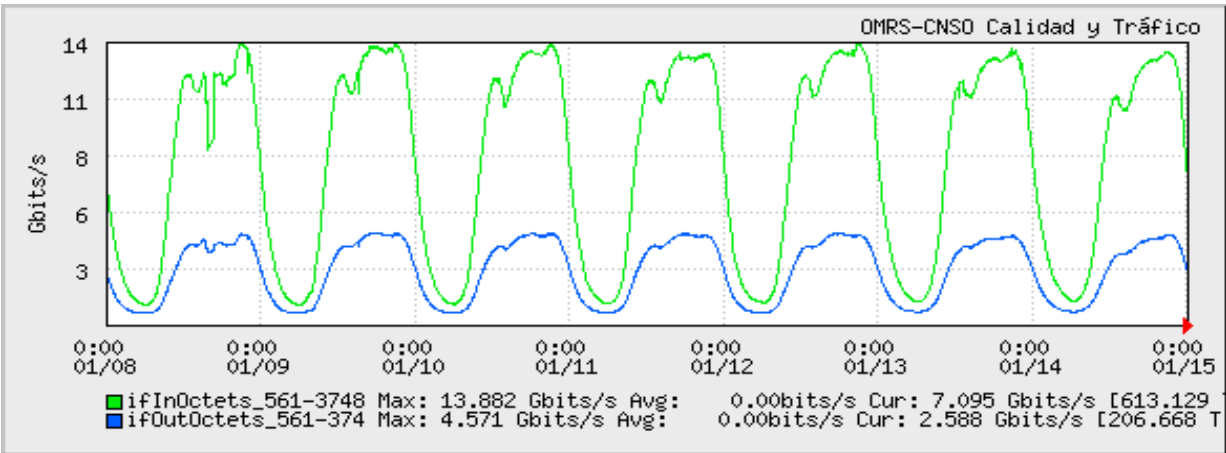

TOE: Enlaces Internacionales

Speed: 14260.000 Mbps - 92STM1"s
 Period: 01/01/2007 00:00 - 01/08/2007 00:00

Speed: 14260.000 Mbps - 92STM1"s
 Period: 01/08/2007 00:00 - 01/15/2007 00:00

Speed: 14260.000 Mbps - 92STM1"s
 Period: 01/15/2007 00:00 - 01/22/2007 00:00

Speed: 14260.000 Mbps - 92STM1"s
 Period: 01/22/2007 00:00 - 01/29/2007 00:00

Speed: 14260.000 Mbps - 92STM1"s
 Period: 01/29/2007 00:00 - 02/01/2007 00:00