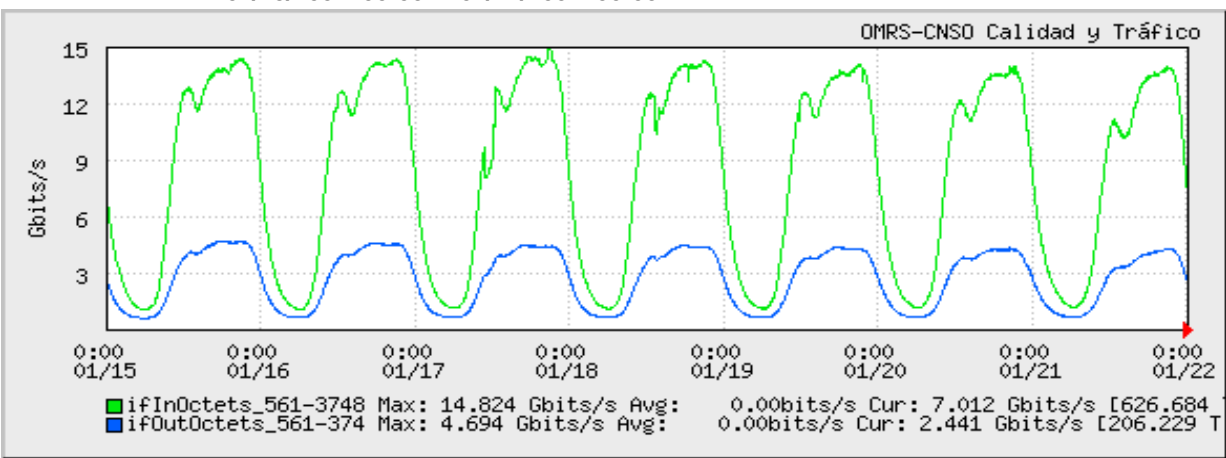

TOE: Enlaces Internacionales

Speed: 14260.000 Mbps - 92STM1"s
 Period: 01/01/2007 00:00 - 01/08/2007 00:00

Speed: 14260.000 Mbps - 92STM1"s
 Period: 01/08/2007 00:00 - 01/15/2007 00:00

Speed: 14260.000 Mbps - 92STM1"s
 Period: 01/15/2007 00:00 - 01/22/2007 00:00

Speed: 14260.000 Mbps - 92STM1"s
 Period: 01/22/2007 00:00 - 01/29/2007 00:00

Speed: 14260.000 Mbps - 92STM1"s
 Period: 01/29/2007 00:00 - 02/01/2007 00:00