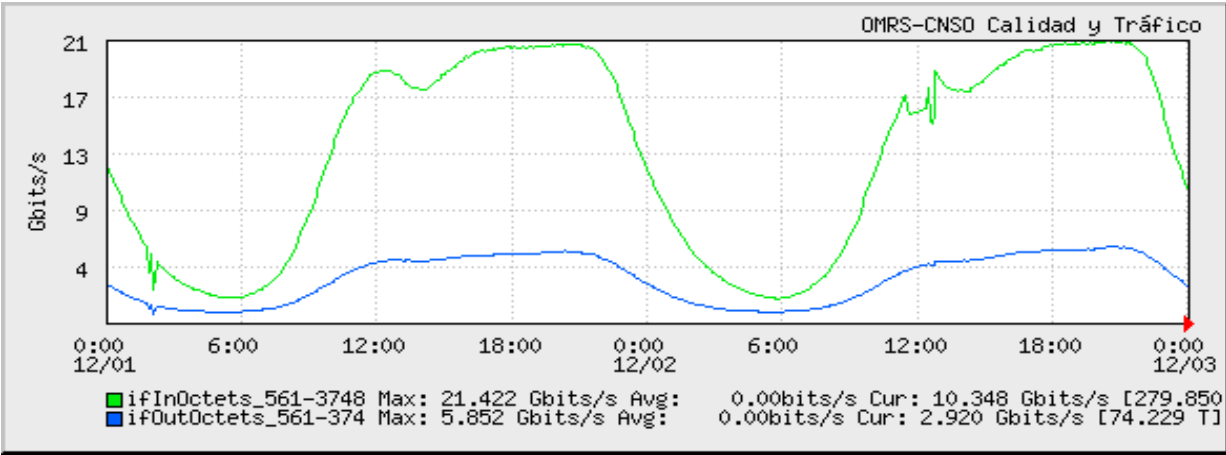

TOE: Enlaces Internacionales

Speed:

Period: 12/01/2007 00:00 - 12/03/2007 00:00

Speed:

Period: 12/03/2007 00:00 - 12/10/2007 00:00

Speed:

Period: 12/10/2007 00:00 - 12/17/2007 00:00

Speed:

Period: 12/17/2007 00:00 - 12/24/2007 00:00

Speed:

Period: 12/24/2007 00:00 - 01/01/2008 00:00