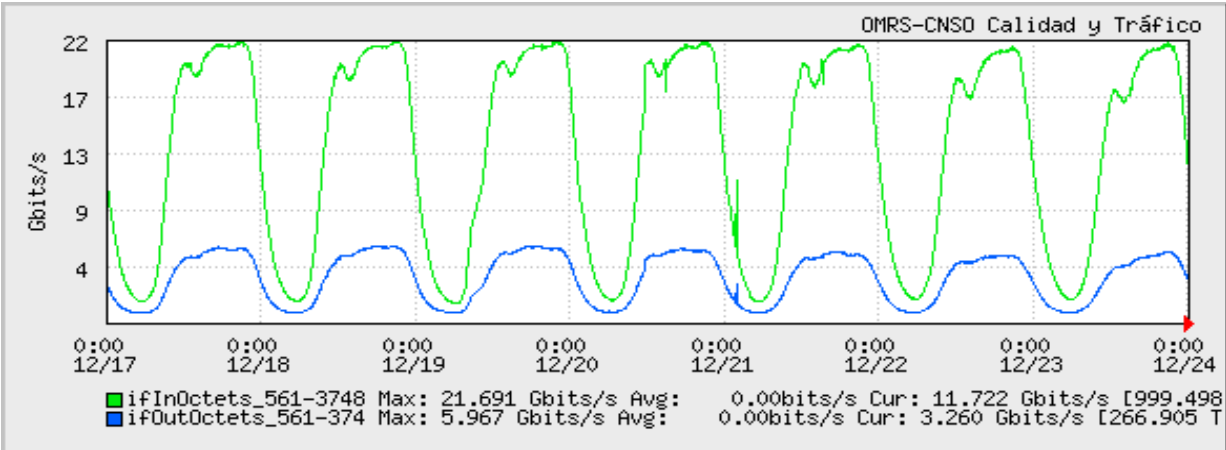

TOE: Enlaces Internacionales

Speed:

Period: 12/01/2007 00:00 - 12/03/2007 00:00

Speed:

Period: 12/03/2007 00:00 - 12/10/2007 00:00

Speed:

Period: 12/10/2007 00:00 - 12/17/2007 00:00

Speed:

Period: 12/17/2007 00:00 - 12/24/2007 00:00

Speed:

Period: 12/24/2007 00:00 - 01/01/2008 00:00