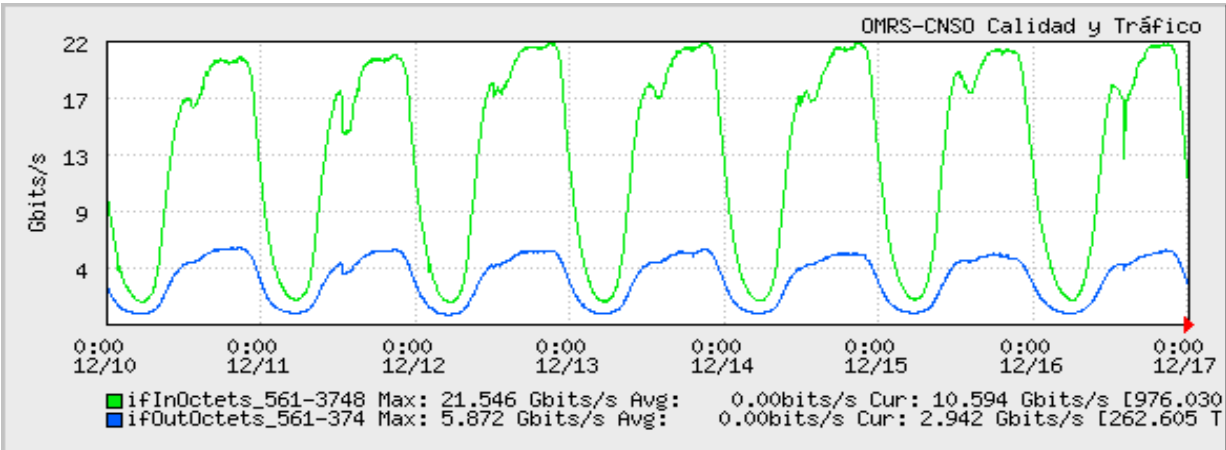

TOE: Enlaces Internacionales

Speed:

Period: 12/01/2007 00:00 - 12/03/2007 00:00

Speed:

Period: 12/03/2007 00:00 - 12/10/2007 00:00

Speed:

Period: 12/10/2007 00:00 - 12/17/2007 00:00

Speed:

Period: 12/17/2007 00:00 - 12/24/2007 00:00

Speed:

Period: 12/24/2007 00:00 - 01/01/2008 00:00