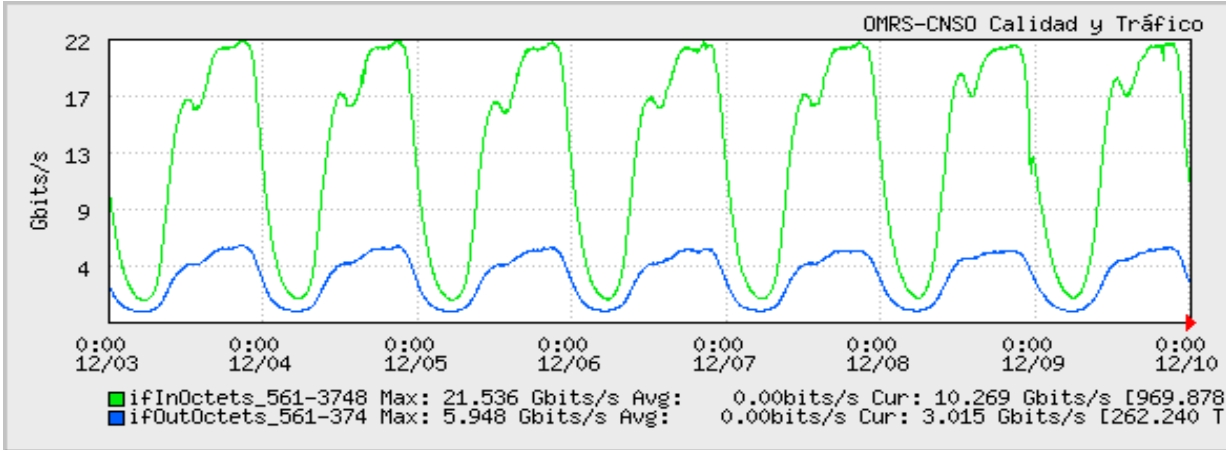

TOE: Enlaces Internacionales

Speed:

Period: 12/01/2007 00:00 - 12/03/2007 00:00

Speed:

Period: 12/03/2007 00:00 - 12/10/2007 00:00

Speed:

Period: 12/10/2007 00:00 - 12/17/2007 00:00

Speed:

Period: 12/17/2007 00:00 - 12/24/2007 00:00

Speed:

Period: 12/24/2007 00:00 - 01/01/2008 00:00