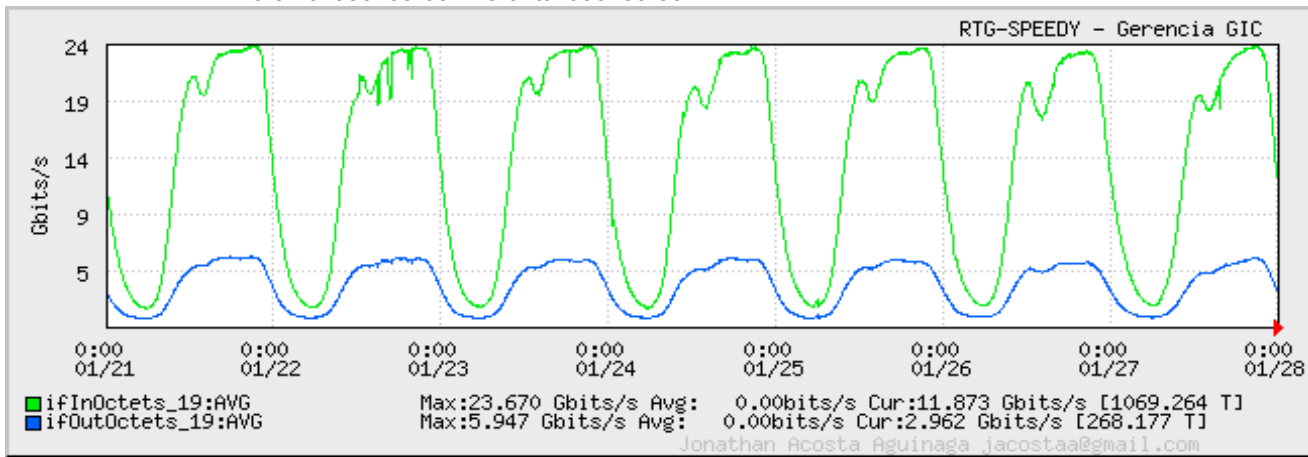

TOE: Enlaces Internacionales

Speed:

Period: 01/02/2008 00:00 - 01/07/2008 00:00

Speed:

Period: 01/07/2008 00:00 - 01/14/2008 00:00

Speed:

Period: 01/14/2008 00:00 - 01/21/2008 00:00

Speed:

Period: 01/21/2008 00:00 - 01/28/2008 00:00

Speed:

Period: 01/28/2008 00:00 - 02/01/2008 00:00