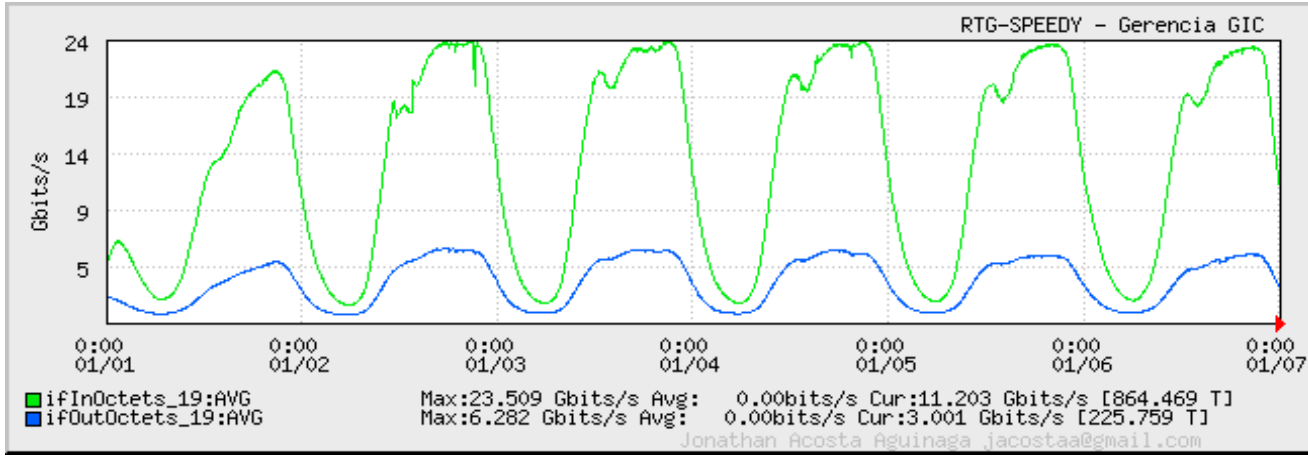

TOE: Enlaces Internacionales

Speed:

Period: 01/02/2008 00:00 - 01/07/2008 00:00

Speed:

Period: 01/07/2008 00:00 - 01/14/2008 00:00

Speed:

Period: 01/14/2008 00:00 - 01/21/2008 00:00

Speed:

Period: 01/21/2008 00:00 - 01/28/2008 00:00

Speed:

Period: 01/28/2008 00:00 - 02/01/2008 00:00