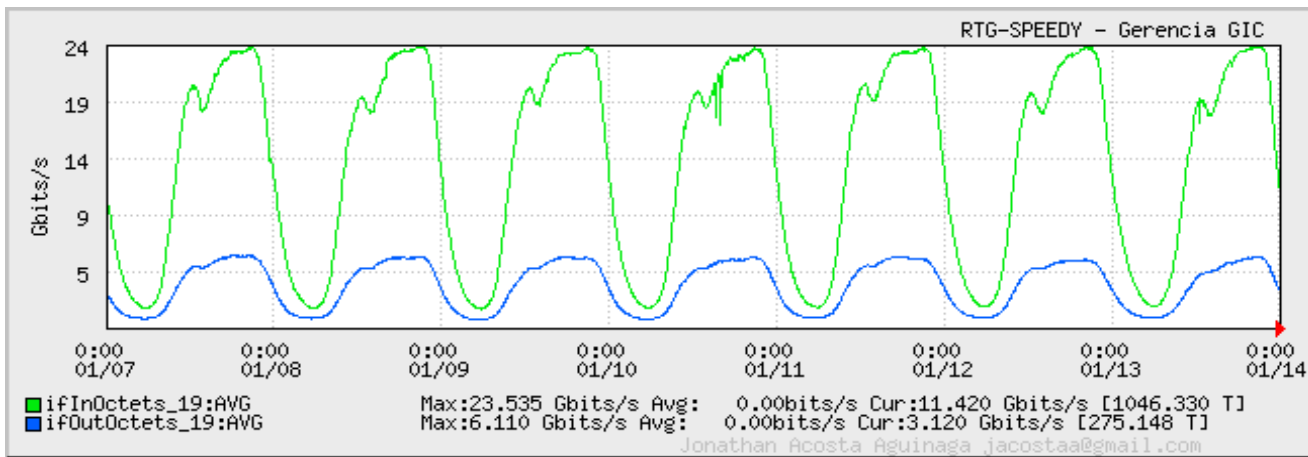

TOE: Enlaces Internacionales

Speed:

Period: 01/02/2008 00:00 - 01/07/2008 00:00

Speed:

Period: 01/07/2008 00:00 - 01/14/2008 00:00

Speed:

Period: 01/14/2008 00:00 - 01/21/2008 00:00

Speed:

Period: 01/21/2008 00:00 - 01/28/2008 00:00

Speed:

Period: 01/28/2008 00:00 - 02/01/2008 00:00