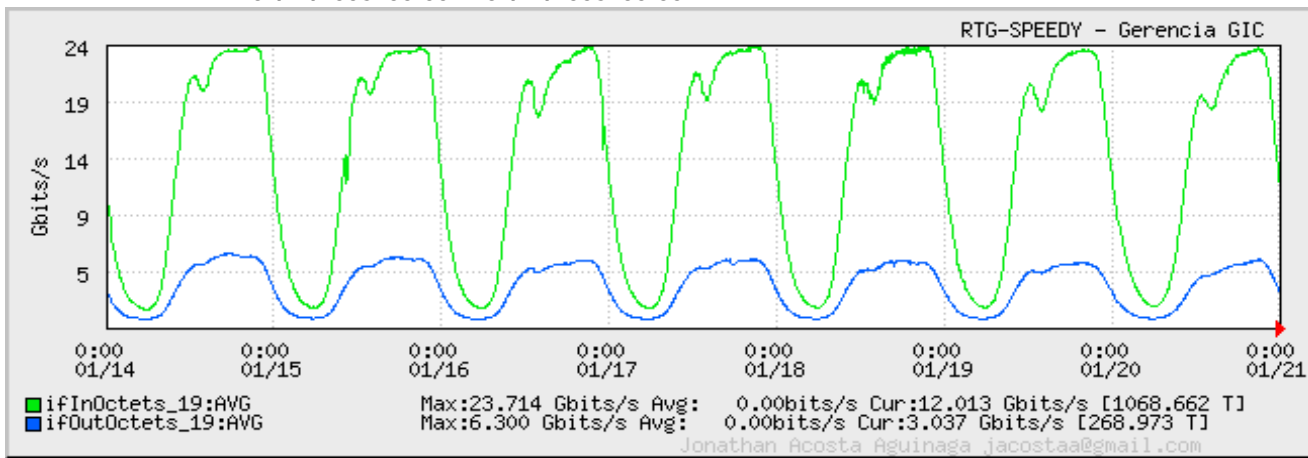

TOE: Enlaces Internacionales

Speed:

Period: 01/02/2008 00:00 - 01/07/2008 00:00

Speed:

Period: 01/07/2008 00:00 - 01/14/2008 00:00

Speed:

Period: 01/14/2008 00:00 - 01/21/2008 00:00

Speed:

Period: 01/21/2008 00:00 - 01/28/2008 00:00

Speed:

Period: 01/28/2008 00:00 - 02/01/2008 00:00