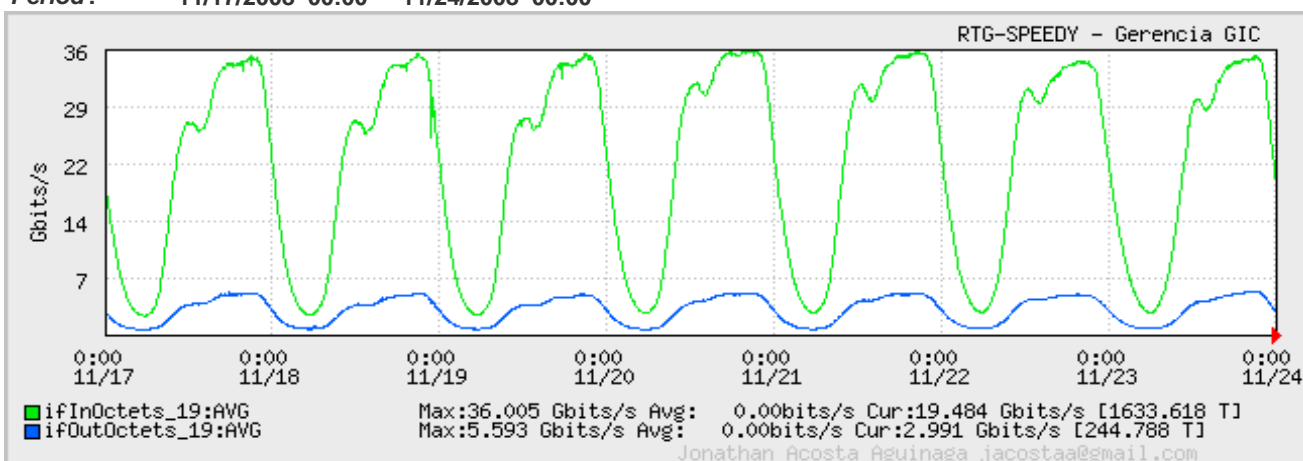

TOE: Enlaces Internacionales

Speed:

Period: 11/01/2008 00:00 - 11/03/2008 00:00

Speed:

Period: 11/03/2008 00:00 - 11/10/2008 00:00

Speed:

Period: 11/10/2008 00:00 - 11/17/2008 00:00

Speed:

Period: 11/17/2008 00:00 - 11/24/2008 00:00

Speed:

Period: 11/24/2008 00:00 - 12/01/2008 00:00