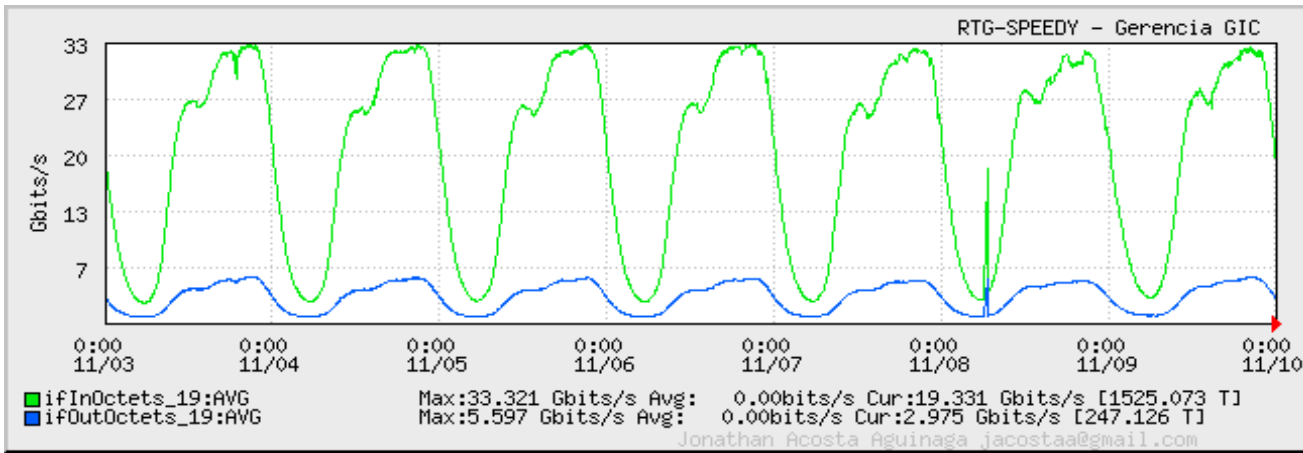

TOE: Enlaces Internacionales

Speed:

Period: 11/01/2008 00:00 - 11/03/2008 00:00

Speed:

Period: 11/03/2008 00:00 - 11/10/2008 00:00

Speed:

Period: 11/10/2008 00:00 - 11/17/2008 00:00

Speed:

Period: 11/17/2008 00:00 - 11/24/2008 00:00

Speed:

Period: 11/24/2008 00:00 - 12/01/2008 00:00