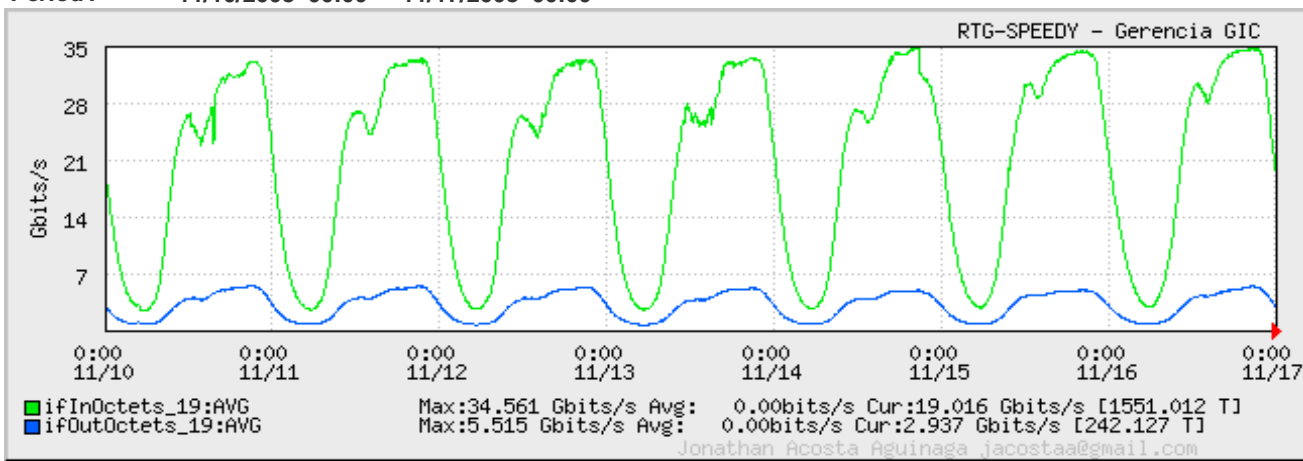

TOE: Enlaces Internacionales

Speed:

Period: 11/01/2008 00:00 - 11/03/2008 00:00

Speed:

Period: 11/03/2008 00:00 - 11/10/2008 00:00

Speed:

Period: 11/10/2008 00:00 - 11/17/2008 00:00

Speed:

Period: 11/17/2008 00:00 - 11/24/2008 00:00

Speed:

Period: 11/24/2008 00:00 - 12/01/2008 00:00