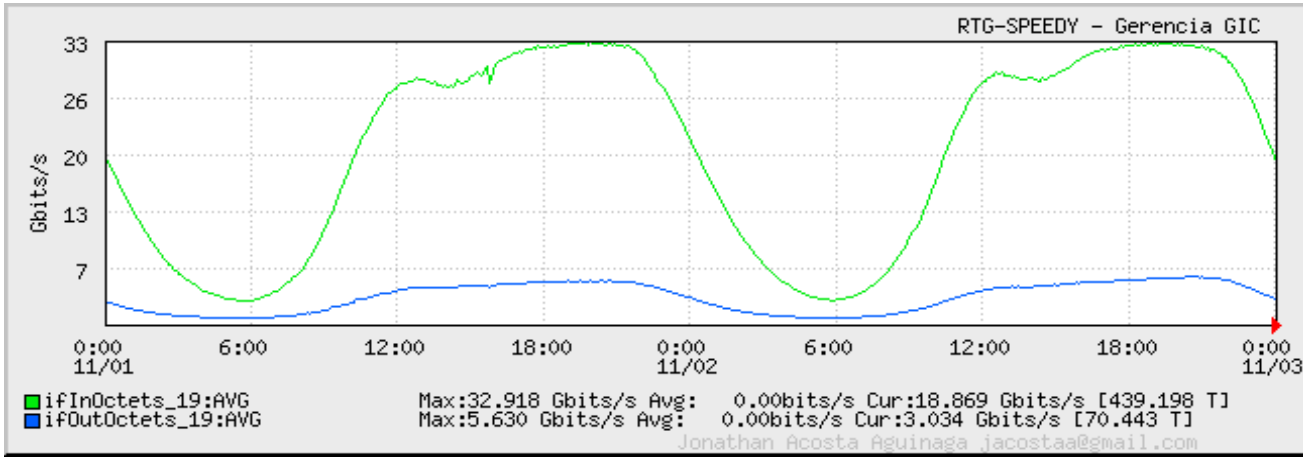

TOE: Enlaces Internacionales

Speed:

Period: 11/01/2008 00:00 - 11/03/2008 00:00

Speed:

Period: 11/03/2008 00:00 - 11/10/2008 00:00

Speed:

Period: 11/10/2008 00:00 - 11/17/2008 00:00

Speed:

Period: 11/17/2008 00:00 - 11/24/2008 00:00

Speed:

Period: 11/24/2008 00:00 - 12/01/2008 00:00