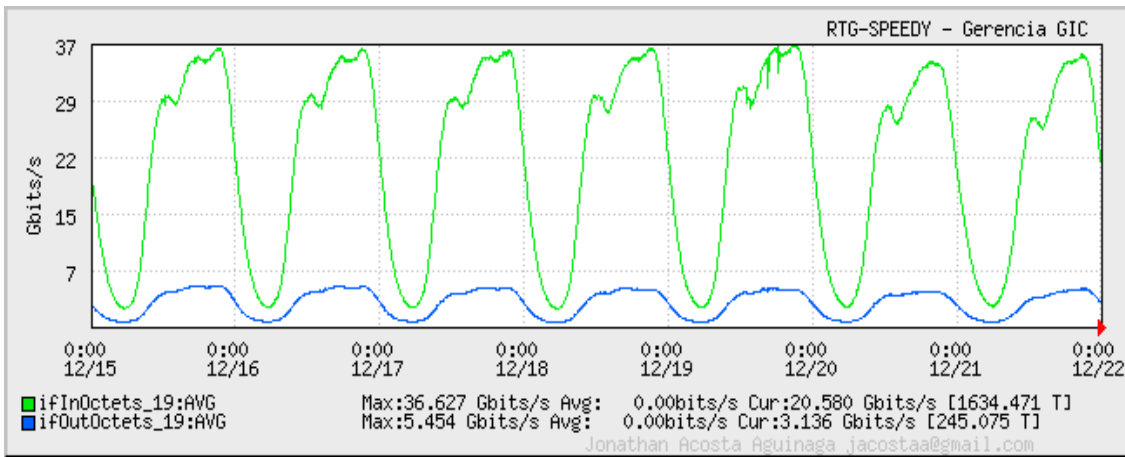

TOE: Enlaces Internacionales

Speed:

Period: 12/01/2008 00:00 - 12/08/2008 00:00

Speed:

Period: 12/08/2008 00:00 - 12/15/2008 00:00

Speed:

Period: 12/15/2008 00:00 - 12/22/2008 00:00

Speed:

Period: 12/22/2008 00:00 - 12/29/2008 00:00

Speed:

Period: 12/29/2008 00:00 - 01/01/2009 00:00