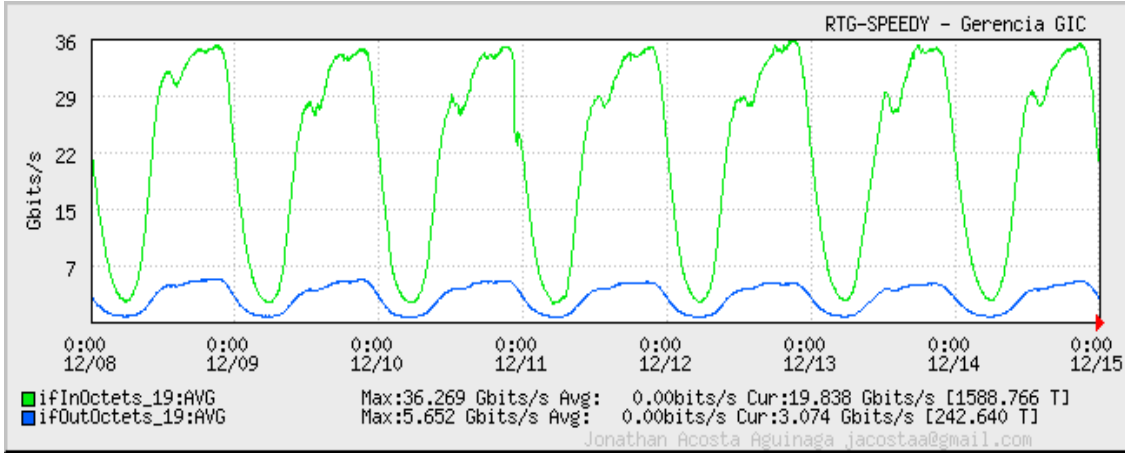

TOE: Enlaces Internacionales

Speed:

Period: 12/01/2008 00:00 - 12/08/2008 00:00

Speed:

Period: 12/08/2008 00:00 - 12/15/2008 00:00

Speed:

Period: 12/15/2008 00:00 - 12/22/2008 00:00

Speed:

Period: 12/22/2008 00:00 - 12/29/2008 00:00

Speed:

Period: 12/29/2008 00:00 - 01/01/2009 00:00