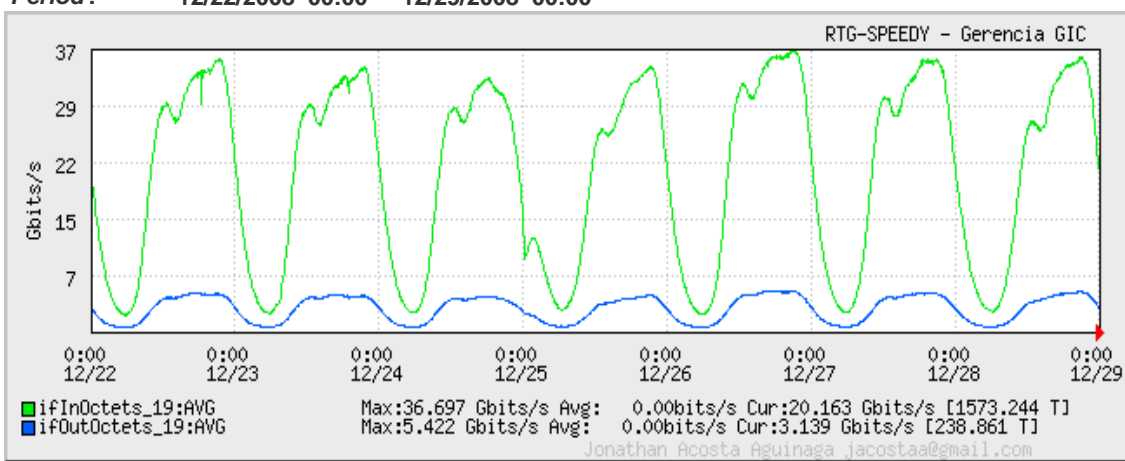

TOE: Enlaces Internacionales

Speed:

Period: 12/01/2008 00:00 - 12/08/2008 00:00

Speed:

Period: 12/08/2008 00:00 - 12/15/2008 00:00

Speed:

Period: 12/15/2008 00:00 - 12/22/2008 00:00

Speed:

Period: 12/22/2008 00:00 - 12/29/2008 00:00

Speed:

Period: 12/29/2008 00:00 - 01/01/2009 00:00