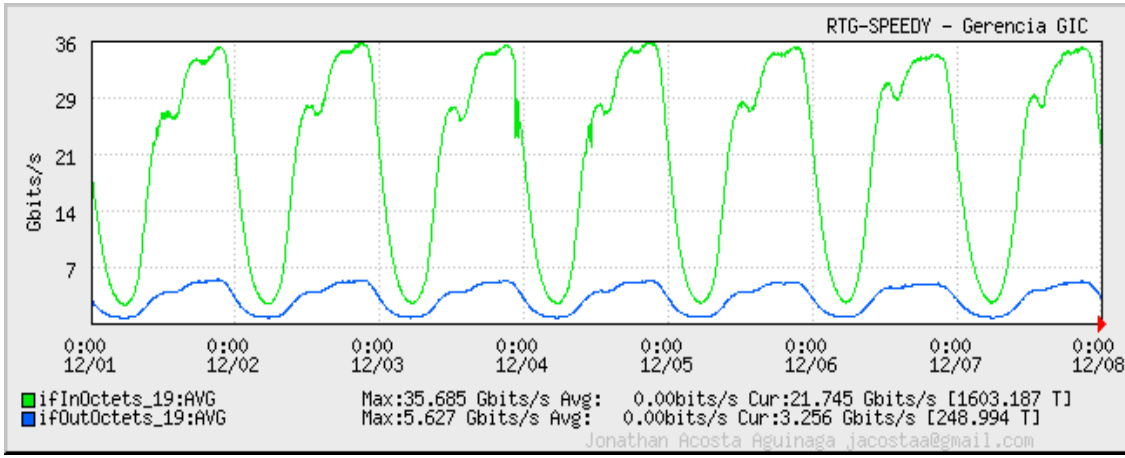

TOE: Enlaces Internacionales

Speed:

Period: 12/01/2008 00:00 - 12/08/2008 00:00

Speed:

Period: 12/08/2008 00:00 - 12/15/2008 00:00

Speed:

Period: 12/15/2008 00:00 - 12/22/2008 00:00

Speed:

Period: 12/22/2008 00:00 - 12/29/2008 00:00

Speed:

Period: 12/29/2008 00:00 - 01/01/2009 00:00