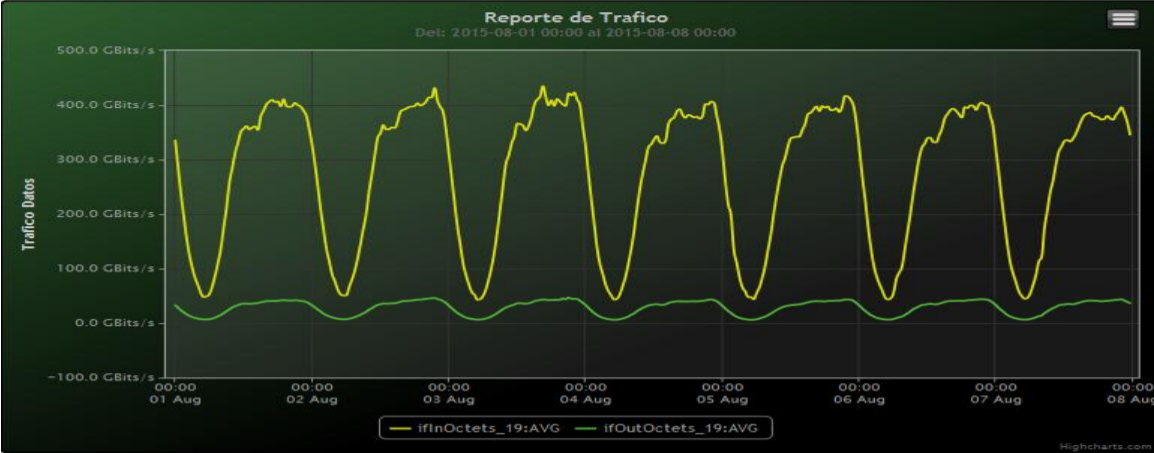

TOE: Enlaces Internacionales

Speed:

Period : 08/01/2015 00:00 - 08/08/2015 00:00

SUMA:	ENTRADA	SALIDA
Minimo (Mbits/s):	43068.65	6218.69
Maximo (Mbits/s):	434921.64	46843.85
Promedio (Mbits/s):	272941.87	28896.75
Carga (Mbyte):	69516132.78	7565406.82

Speed:

Period : 08/08/2015 00:00 - 08/15/2015 00:00

SUMA:	ENTRADA	SALIDA
Minimo (Mbits/s):	39858.58	6207.4
Maximo (Mbits/s):	414165.65	44964.37
Promedio (Mbits/s):	259480.66	28044.62
Carga (Mbyte):	68313079.9	7511264.33

Speed:

Period : 08/15/2015 00:00 - 08/22/2015 00:00

SUMA:	ENTRADA	SALIDA
Minimo (Mbits/s):	39840.02	6149.77
Maximo (Mbits/s):	445538.42	49331.44
Promedio (Mbits/s):	259906.05	28448.49
Carga (Mbyte):	73280482.53	7767533.65