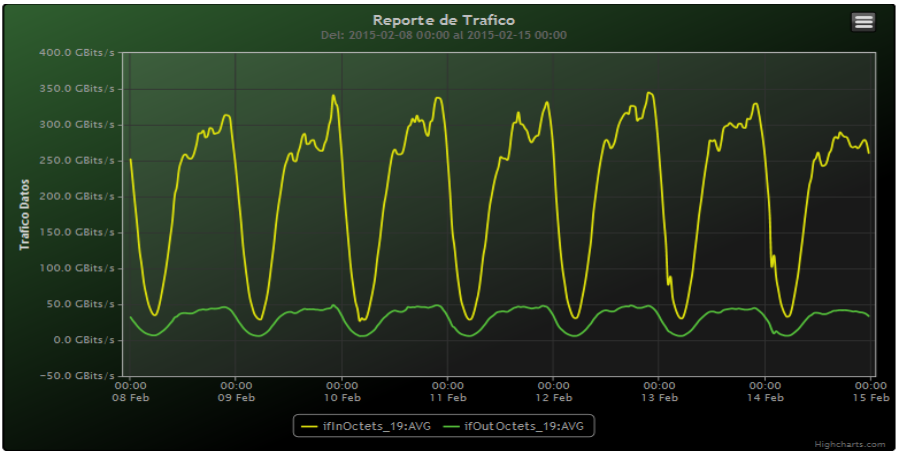

TOE: Enlaces Internacionales

Speed:

Period: 02/01/2015 00:00 - 02/08/2015 00:00

SUMA:	ENTRADA	SALIDA
Minimo (Mbits/s):	26816.12	5923.97
Maximo (Mbits/s):	341465.8	50194.71
Promedio (Mbits/s):	205898.61	31348.03
Carga (Mbyte):	56284970.81	8209752.16

Period: 02/08/2015 00:00 - 02/15/2015 00:00

Speed:

SUMA:	ENTRADA	SALIDA
Minimo (Mbits/s):	26816.12	5923.97
Maximo (Mbits/s):	345160.84	49294.75
Promedio (Mbits/s):	207379.81	30977.45
Carga (Mbyte):	57328726.81	8196323.99

Speed:

Period: 02/15/2015 00:00 - 02/22/2015 00:00

SUMA:	ENTRADA	SALIDA
Minimo (Mbits/s):	28350.23	5920.26
Maximo (Mbits/s):	337968.08	47557.42
Promedio (Mbits/s):	204898.18	30026.47

Carga (Mbyte): 55823678.3 7875961.73

Speed:

Period : 02/22/2015 00:00 - 03/01/2015 00:00

SUMA:	ENTRADA	SALIDA
Minimo (Mbits/s):	27438.15	5825.41
Maximo (Mbits/s):	350532.17	46827.02
Promedio (Mbits/s):	207045.94	29822.4
Carga (Mbyte):	56272158.5	7745766.51