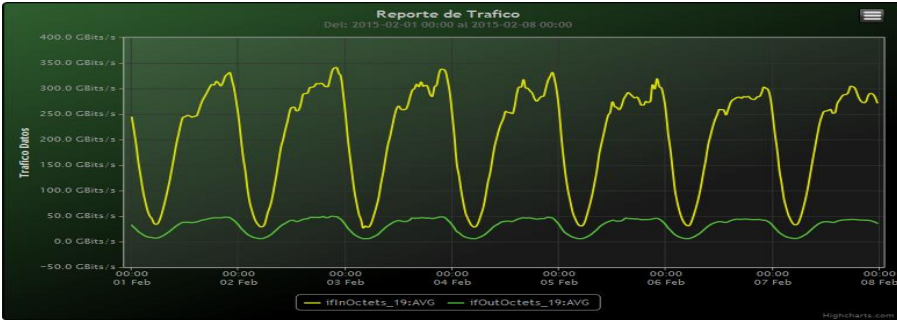

TOE: Enlaces Internacionales

Speed:

Period: 02/01/2015 00:00 - 02/08/2015 00:00

SUMA:	ENTRADA	SALIDA
Minimo (Mbits/s):	26816.12	5923.97
Maximo (Mbits/s):	341465.8	50194.71
Promedio (Mbits/s):	205898.61	31348.03
Carga (Mbyte):	56284970.81	8209752.16

Period: 02/08/2015 00:00 - 02/15/2015 00:00

Speed:

SUMA:	ENTRADA	SALIDA
Minimo (Mbits/s):	26816.12	5923.97
Maximo (Mbits/s):	345160.84	49294.75
Promedio (Mbits/s):	207379.81	30977.45
Carga (Mbyte):	57328726.81	8196323.99

Speed:

Period: 02/15/2015 00:00 - 02/22/2015 00:00

SUMA:	ENTRADA	SALIDA
Minimo (Mbits/s):	28350.23	5920.26
Maximo (Mbits/s):	337968.08	47557.42
Promedio (Mbits/s):	204898.18	30026.47

Carga (Mbyte): 55823678.3 7875961.73

Speed:

Period : 02/22/2015 00:00 - 03/01/2015 00:00

SUMA:	ENTRADA	SALIDA
Minimo (Mbits/s):	27438.15	5825.41
Maximo (Mbits/s):	350532.17	46827.02
Promedio (Mbits/s):	207045.94	29822.4
Carga (Mbyte):	56272158.5	7745766.51