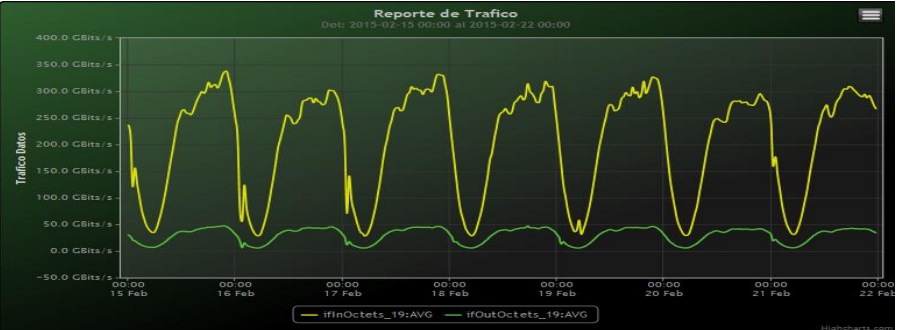

TOE: Enlaces Internacionales

Speed:

Period: 02/01/2015 00:00 - 02/08/2015 00:00

SUMA:	ENTRADA	SALIDA
Minimo (Mbits/s):	26816.12	5923.97
Maximo (Mbits/s):	341465.8	50194.71
Promedio (Mbits/s):	205898.61	31348.03
Carga (Mbyte):	56284970.81	8209752.16

Period: 02/08/2015 00:00 - 02/15/2015 00:00

Speed:

SUMA:	ENTRADA	SALIDA
Minimo (Mbits/s):	26816.12	5923.97
Maximo (Mbits/s):	345160.84	49294.75
Promedio (Mbits/s):	207379.81	30977.45
Carga (Mbyte):	57328726.81	8196323.99

Speed:

Period: 02/15/2015 00:00 - 02/22/2015 00:00

SUMA:	ENTRADA	SALIDA
Minimo (Mbits/s):	28350.23	5920.26
Maximo (Mbits/s):	337968.08	47557.42
Promedio (Mbits/s):	204898.18	30026.47

Carga (Mbyte): 55823678.3 7875961.73

Speed:

Period : 02/22/2015 00:00 - 03/01/2015 00:00

SUMA:	ENTRADA	SALIDA
Minimo (Mbits/s):	27438.15	5825.41
Maximo (Mbits/s):	350532.17	46827.02
Promedio (Mbits/s):	207045.94	29822.4
Carga (Mbyte):	56272158.5	7745766.51